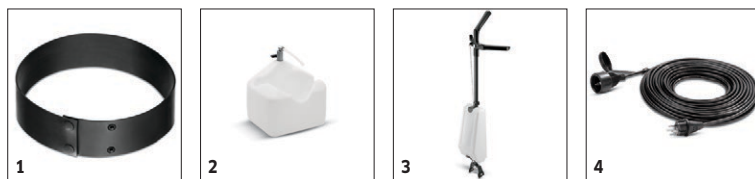

BD 17/5 C

1.737-105.0

KÄRCHER

		Objednáací číslo	Délka	Množství			
Ostatní							
Ochrana proti ostříku	1	6.994-129.0		1 kusy			zabraňuje rozstříku čisticí lázně při maximálních otáčkách ☐
Nádrž na čistou vodu 3,5l	2	6.994-130.0		1 kusy			nástrčná, k základnímu a udržovacímu čištění ☐
Nádrž na čistou vodu 5l s vodící tyčí	3	6.994-131.0		1 kusy			pro pohodlnou práci ve stoje, vč. nádoby na čistou vodu ☐
Prodlužovací kabel	4	6.647-022.0	20 m	1 kusy			Prodlužovací kabel, délka 20 m, 3x1,5 mm². S uzemněnou vidlicí chráněnou proti ostříkující vodě, odlehčení v tahu a ochrana proti zalomení. ☐

☐