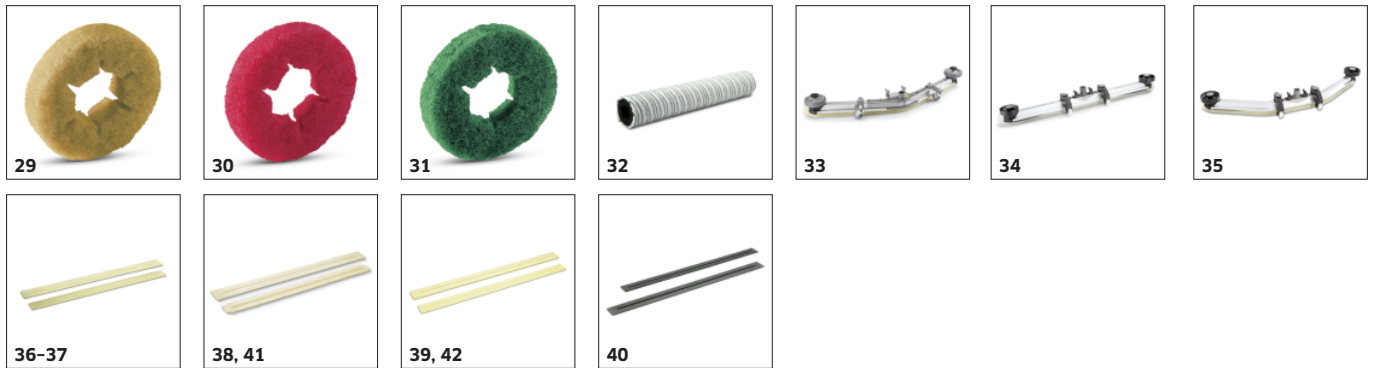

PŘÍSLUŠENSTVÍ K B 120 W + R 90 1.005-100.2

		Číslo produktu		
VÁLCOVÉ PADY/HŘÍDEL NA VÁLCOVÉ PADY				
Válcové pady				
Válcový pad, měkký, žlutý	29	6.369-454.0	Žlutý válcový pad pro čištění a leštění podlahových krytin bez struktury.	☐
Válcový pad, střední, červený	30	6.369-456.0	Červená standardní válcový pada pro udržovací čištění podlahových krytin bez struktury.	☐
Válcový pad, tvrdý, zelený	31	6.369-455.0	Zelený abrazivní válcový pad pro hloubkové čištění a odstraňování lepkavých nečistot z podlahových krytin bez struktury.	☐
Mikrovláknový válec				
Válcový pad z mikrovlákna, 800 mm	32	4.114-008.0	Ideální pro jemné kameniny. Válec z mikrovláken pro spolehlivé a jemné odstranění šedého zákalu.	☐
SACÍ LIŠTY A SACÍ STĚRKY				
Sací lišta kompletní				
Sací lišta ve tvaru V, 1200 mm, ve tvaru do V	33	4.777-078.0	Stírací lišta ve tvaru V s délkou 1200 mm a nastavitelnými podpěrnými válečky. Olejem odolné, skládané sací břity vyrobené z robustního polyuretanu pro všechny běžné podlahy. Speciální kluzné vlastnosti na štěrbinách.	☐
Sací lišta, 1060 mm, rovná	34	4.777-403.0	Rovná sací lišta s nastavitelnými opěrnými kolečky. Délka 1060 mm. Rýhované sací stěrky odolné vůči olejům z odolného polyuretanu pro všechny běžné podlahy. Včetně přidavných závaží pro rovnoměrný přítlak.	☐
Sací lišta zalomená, 1160 mm, zahnutá	35	4.777-002.0	Speciálně zalomená sací lišta se zvlášť širokým rozsahem. Sací stěrka z průhledného polyuretanu odolného proti olejům s mimořádně dlouhou životností. S opěrnými kolečky.	☐
Sací stěrky pro sací lištu				
Sací stěrky pro V-sací lištu, olejvzdorné, rýhované, 1334 mm	36	6.273-016.0	Sada rýhovaných sacích stěrek pro veškeré běžné podlahy. Z průhledného polyuretanu odolného vůči olejům s dlouhou životností a vyvinuté speciálně pro sací lištu tvaru V, délky 1200 mm.	☐
Sací stěrky, olejvzdorné, rýhované, 1300 mm	37	6.273-000.0	Sada standardních rýhovaných stěrek pro všechny běžné podlahy. Z průhledného polyuretanu odolného vůči olejům. S délkou 1300 mm speciálně vyvinutá pro zahnutou sací lištu.	☐
Sací stěrky, olejvzdorné, drážkované, 1300 mm	38	6.273-014.0	Tato sada rýhovaných sacích stěrek z polyuretanu odolného vůči olejům a opotřebení chrání choulostivé podlahy. S délkou 1300 mm je koncipována pro zahnutou sací lištu.	☐
Sací stěrky, olejvzdorné, uzavřené, 1300 mm	39	6.273-011.0	Zavřený profil této sady sacích stěrek je vhodný i pro silně strukturované podlahy. Kvalitní provedení o délce 1300 mm z polyuretanu odolného vůči olejům pro použití na zahnutou sací lištu.	☐
Sací stěrky, olejvzdorné, rýhované, 1080 mm	40	6.273-209.0	hnědé, olejvzdorné, 1080 mm	☐
Sací stěrky, olejvzdorné, drážkované, 1080 mm	41	6.273-206.0	hnědé, nezanechávající šmouhy, olejvzdorné, 1080 mm	☐
Sací stěrky, olejvzdorné, uzavřené, 1080 mm	42	6.273-293.0	Sada sacích stěrek pro strukturované podlahy se skládá z přední a zadní sací stěrky. Délka číni 1080 mm. V uzavřeném provedení z průhledného polyuretanu odolného vůči oleji.	☐

■ Obsaženo v objemu dodávky. □ Volitelné příslušenství