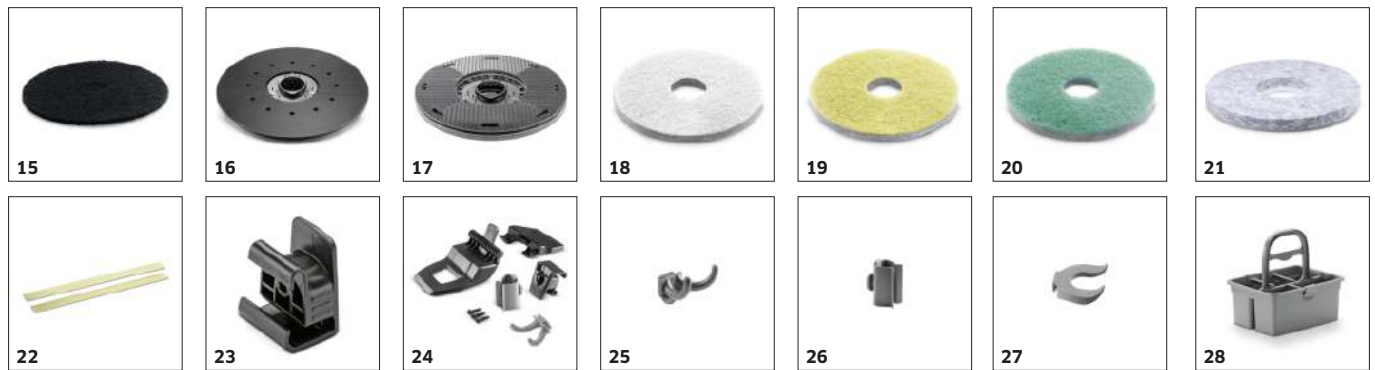

PŘÍSLUŠENSTVÍ K BD 70/75 W BP PACK CLASSIC 1.127-019.0

		Číslo produktu		
DISKOVÉ PADY A UNAŠEČE PADŮ				
Pady				
Pad, tvrdý, černý, 356 mm, 5 x	15	6.369-001.0	Černý pad pro hloubkové čištění odolných podlahových krytin velmi lepidou špínou.	☐
Unašeč padů				
Disk pad BD65, 335 mm	16	4.762-590.0	Vyžadováno pro použití melaminových padů, ale lze jej použít i pro normální pady. Extra silné držení padu na desce pohonu padu čisticí hlavy D 65. Potřeba 2 ks.	☐
Unašeč padů, 335 mm	17	4.762-446.0	Unašeč padů k čištění pady. Průměr 335 mm. S rychlovýměnnou spojkou, destičkou s háčky a Centerlockem. Vhodný např. pro D 65.	☐
Diamantové pady				
Diamantový pad, hrubý, bílý, 356 mm, 5 x	18	6.371-250.0	Bílý hrubý diamantový pad pro tvrdé podlahové krytiny. Odstraňuje drobné škrábance a vytváří čistou, rovnoměrně matnou základnu pro další ošetření padem se žlutým diamantem.	☐
Diamantový pad, střední, žluté barvy., 356 mm, 5 x	19	6.371-251.0	Žlutý, diamantový pad pro ošetření a údržbu tvrdých podlahových krytin. Pro hedvábně matný povrch, který lze následně vyleštit pomocí padu se zeleným diamantem.	☐
Diamantový pad, jemný, zelený, 356 mm, 5 x	20	6.371-235.0	Zelený jemný diamantový pad pro leštění leštitelných podlahových krytin. Vytváří vysoce lesklé povrchy a lze jej také použít ke krystalizaci.	☐
Melaminové pady				
Melaminový pad, šedý / bílý, 356 mm, 2 x	21	6.371-021.0	Bílý melaminový pad pro střední a hluboké čištění mikroporézních povrchů, stejně jako jemného kamene a jiných tvrdých podlahových krytin. Lze použít také k odstranění šedého zákalu.	☐
SACÍ LIŠTY A SACÍ STĚRKY				
Sací stěrky pro sací lištu				
Set sacích stěrek, rýhované, olejuvzdorné, 1164 mm, olejuvzdorné, rýhované, 1164 mm	22	4.037-145.0	Sada sacích stěrek obsahuje přední a zadní sací stěrku, 1164 mm. Rýhované stěrky z odolného transparentního polyuretanu odolného vůči oleji. Pro všechny standardní podlahy.	☐
OSTATNÍ PŘÍSLUŠENSTVÍ BR / BD				
Příslušenství k Home Base				
Adaptér Homebase	23	5.035-488.0	Upevňovací zařízení pro různé háčky a úchytky na stroji.	☐
Sada Home-Base - držák mopu	24	9.753-023.0	Upevnění pro mop na zařízení	☐
Dvojitý hák	25	6.980-077.0	Dvojitý háček pro uchycení pytlů na odpadky, papírové tašky apod. na stroji. Pouze ve spojení s adaptérem Homebase 5.035-488.0.	☐
Držák šedý	26	6.980-078.0	Svorka na mop k uchycení mopu na stroji. Pouze ve spojení s adaptérem Homebase 5.035-488.0.	☐
Držák láhve	27	6.980-080.0	Vhodný pro transport láhvi s rozprašovačem - pouze ve spojení s adaptérem Home-Base 5.035-488.0.	☐
Sada Home base Box	28	4.035-406.0	Home base Box nabízí dostatek prostoru pro bezpečné upevnění tří lahví s čisticími přípravky, hadrů, utěrek, stěrek, náhradních odpadkových pytlů, pracovních rukavic atd.	☐

■ Obsaženo v objemu dodávky. ☐ Volitelné příslušenství