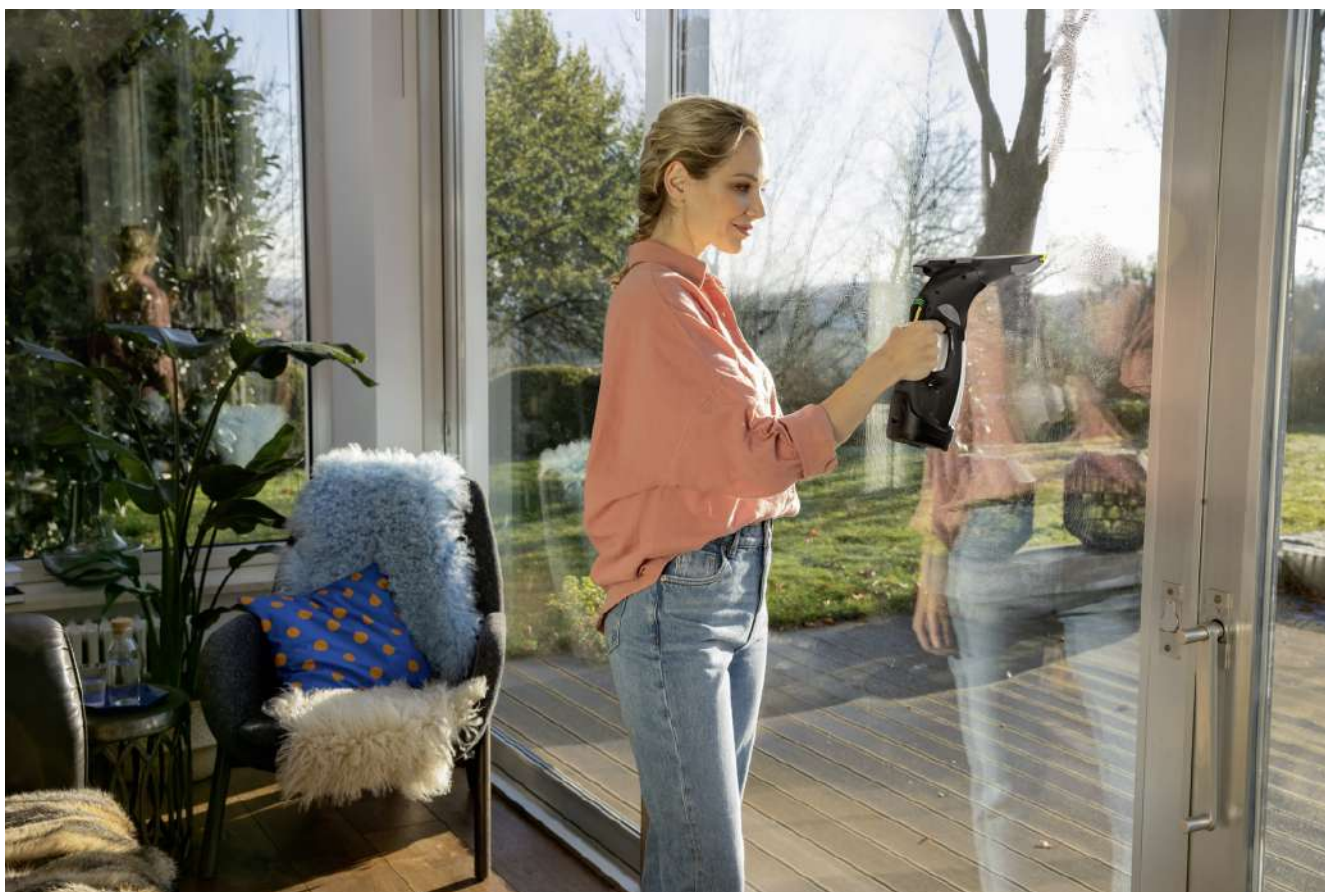

Vyjímatelná baterie

- Díky vyjímatelné a jako příslušenství dodávané baterii lze okna čistit bez přerušení a libovolně dlouho.

Pohodlné čištění hran

- Perfektních výsledků čištění beze šmouh až k okenním okrajům dosáhnete díky manuálně nastavitelnému držáku odstupu.