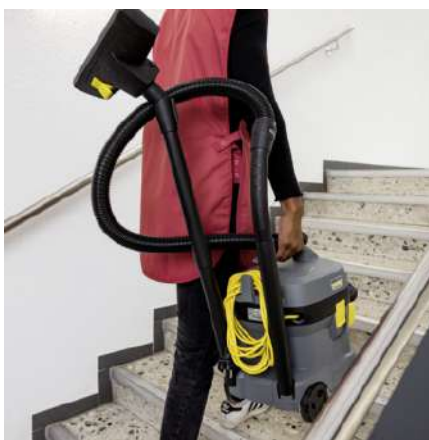

Nízká hmotnost

- Bez námahy - jednoduchá přeprava i po schodech
- Nižší hmotnost se stejným objemem nádoby ve srovnání s konkurenčními modely.
- Navrženo pro dlouhodobé používání bez přestávek