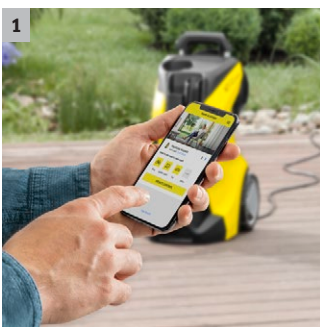

## K 2 Power Control

Tlaková myčka K 2 Power Control Home s poradcem v mobilní aplikaci Kärcher Home & Garden a vysokotlakou pistolí G 120 Q. Vhodné pro čištění předmětů, jako jsou jízdní kola, zahradní nářadí nebo zahradní nábytek.