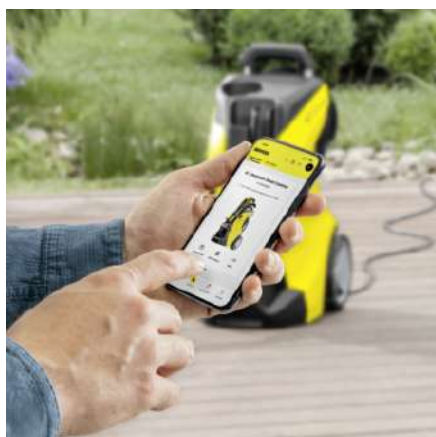

Mobilní aplikace Home & Garden

- Mobilní aplikace Kärcher Home & Garden z vás udělá odborníka na čištění.
- Využijte všech našich odborných znalostí Kärcher k dosažení dokonalých výsledků čištění.
- Pohodlná komplexní služba: všechny informace o zařízení, jeho aplikaci a našem servisním portálu.