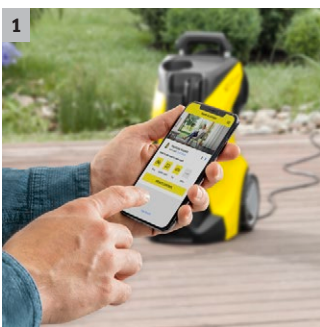

K 7 Premium Smart Control

Tlaková myčka K 7 Premium Smart Control s možností Bluetooth připojení nabízí poradce v mobilní aplikaci Kärcher Home & Garden, režim Boost pro extra výkon, vysokotlakou pistoli G 180 Q Smart Control a pracovní nástavec Multi Jet 3 v 1. Včetně bubnu na navíjení hadice.

1 Připojení Bluetooth pro mobilní aplikaci Kärcher Home & Garden

- Mobilní aplikace Kärcher Home & Garden z vás udělá odborníka na čištění.
- Využijte všech našich odborných znalostí společnosti Kärcher k dosažení dokonalých výsledků čištění.

- Tlaková pistole s LCD displejem a tlačítky pro regulaci tlaku nebo dávkování čisticího prostředku.
- Rotující nástavec Multijet 3 v 1 obsahuje tři různé trysky pro snadnou výměnu.

4 Hadicový naviják pro pohodlnou manipulaci

- Vysokotlaká hadice je optimálně chráněna a skladována bez velkého prostoru.
- Pohodlná práce: Hadice je kdykoli připravena k použití s jednoduchým navíjením a odvíjením.

K 7 Premium Smart Control

- Tlaková pistole Smart Control s tlačítka +/- a LCD displejem pro jednotku regulace tlaku a dávkování čisticího prostředku
- Vysoce stabilní díky nižšímu těžišti, vedení hadice a prodloužené opěrné noze
- Zvlášt výkonný, vodou chlazený motor