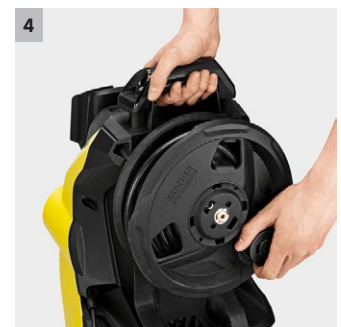

2 Režim Boost pro extra sílu při řešení nečistot

- S extra výkonem režim Boost zvyšuje účinnost čištění a šetří čas.
- Zajišťuje silné čištění skvrn v případě odolných nečistot.

3 Tlaková pistole Smart Control s pracovním nástavcem Multi Jet 3 v 1

- Tlaková pistole s LCD displejem a tlačítky pro regulaci tlaku nebo dávkování čisticího prostředku.
- Rotující nástavec Multijet 3 v 1 obsahuje tři různé trysky pro snadnou výměnu.

4 Hadicový naviják pro pohodlnou manipulaci

- Vysokotlaká hadice je optimálně chráněna a skladována bez velkého prostoru.
- Pohodlná práce: Hadice je kdykoli připravena k použití s jednoduchým navíjením a odvíjením.

K 7 Premium Smart Control

- Tlaková pistole Smart Control s tlačítka +/- a LCD displejem pro jednotku regulace tlaku a dávkování čisticího prostředku
- Vysoce stabilní díky nižšímu těžišti, vedení hadice a prodloužené opěrné noze
- Zvlášt výkonný, vodou chlazený motor