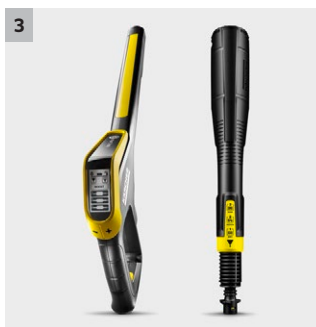

K 7 Premium Smart Control

Tlaková myčka K 7 Premium Smart Control s možností Bluetooth připojení nabízí poradce v mobilní aplikaci Kärcher Home & Garden, režim Boost pro extra výkon, vysokotlakou pistoli G 180 Q Smart Control a pracovní nástavec Multi Jet 3 v 1. Včetně bubnu na navíjení hadice.

2 Režim Boost pro extra sílu při řešení nečistot

- S extra výkonem režim Boost zvyšuje účinnost čištění a šetří čas.
- Zajišťuje silné čištění skvrn v případě odolných nečistot.

3 Tlaková pistole Smart Control s pracovním nástavcem Multi Jet 3 v 1

- Tlaková pistole s LCD displejem a tlačítky pro regulaci tlaku nebo dávkování čisticího prostředku.
- Rotující nástavec Multijet 3 v 1 obsahuje tři různé trysky pro snadnou výměnu.

4 Hadicový naviják pro pohodlnou manipulaci

- Vysokotlaká hadice je optimálně chráněna a skladována bez velkého prostoru.
- Pohodlná práce: Hadice je kdykoli připravena k použití s jednoduchým navíjením a odvíjením.

K 7 Premium Smart Control

- Tlaková pistole Smart Control s tlačítka +/- a LCD displejem pro jednotku regulace tlaku a dávkování čisticího prostředku
- Vysoce stabilní díky nižšímu těžišti, vedení hadice a prodloužené opěrné noze
- Zvlášt výkonný, vodou chlazený motor