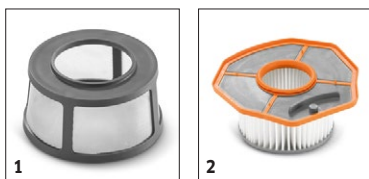

HV 1/1 BP FS 1.394-262.0

KÄRCHER

		Objednáací číslo	Anzahl	Dummy	Dummy	Dummy	Cena	
Filtry odpadního vzduchu								
Prefilter	1	5.745-094.0	1 kusy					■
Filtrační patrona papír								
Patronový filtr	2	6.414-034.0	1 kusy					■

■ Obsaženo v objemu dodávky. □ Volitelné příslušenství