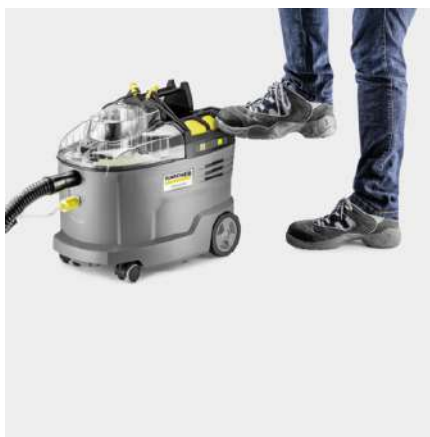

PUZZI 9/1 BP

Aku extraktor Puzzi 9/1 Bp do hloubky vyčistí čalounění vozů i další textilní povrchy. Navíc je lehký a velmi tichý. Baterie ani nabíječka nejsou součástí balení.

Číslo produktu

1.101-700.0

- Neomezený dosah díky výkonné baterii
- Ergonomicky navržená extra krátká hubice na čalounění
- Extrémně robustní a přitom snadno použitelný

Technické údaje

EAN kód		4054278680750
Platforma baterie		36 V Platforma baterie
Plošný výkon	m ² /h	12 - 18
Nádrž čistá/spinavá voda	l	9 / 7
Množství vzduchu	l/s	57
Podtlak	kPa	15
Nástřikové množství	l/min	0,5
Nástřikový tlak	MPa	0,16 - 0,22
Výkon turbíny	W	550
Výkon čerpadla	W	4
Příkon	W	575
Hladina hluku	dB(A)	70
Jmenovitý průměr - příslušenství		DN 32
Počet potřebných baterií	Kusy	1
Provozní doba na jedno nabití baterie	min	35 (7,5 Ah) / 27 (6,0 Ah)
Doba nabíjení baterie	min	58 / 81
Nabíjecí proud	A	6
Napájecí zdroj pro nabíječku baterií	V / Hz	100 - 240 / 50 - 60
Barva		antracit
Hmotnost bez příslušenství	kg	7,6
Hmotnost včetně obalu	kg	11,2
Rozměry (D × Š × V)	mm	540 × 332 × 460

Vybavení

Varianta		Baterie a nabíječka nejsou součástí dodávky
Rozprašovací sací hadice	m	2,5
Přepravní zámek hadice		■
Ochranný filtr motoru		■
Filtr na čerstvou vodu		■
Krátká hubice na čalounění s rukojetí		■
Integrované uložení příslušenství		■
Příhrádka na RM tablety		■
Vyjímatelná nádoba 2 v 1		■
Čisticí prostředek		RM 760 Tabs / 2 Karty

Odolný, robustní design stroje

- Dlouhá životnost zajišťuje vysokou účinnost.
- Robustní a odolné membránové čerpadlo.
- Dvě velká tlačítka ovládaná rukou nebo nohou pro pohodlí.

Ergonomicky navržená extra krátká hubice na čalounění