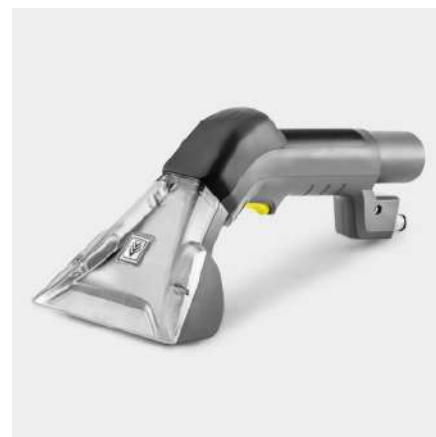

PUZZI 9/1 BP

Aku extraktor Puzzi 9/1 Bp do hloubky vyčistí čalounění vozů i další textilní povrchy. Navíc je lehký a velmi tichý. Baterie ani nabíječka nejsou součástí balení.

Číslo produktu

1.101-700.0

- Neomezený dosah díky výkonné baterii
- Ergonomicky navržená extra krátká hubice na čalounění
- Extrémně robustní a přitom snadno použitelný

Vybavení

Varianta		Baterie a nabíječka nejsou součástí dodávky
Rozprašovací sací hadice	m	2,5
Přepravní zámek hadice		■
Ochranný filtr motoru		■
Filtr na čerstvou vodu		■
Krátká hubice na čalounění s rukojetí		■
Integrované uložení příslušenství		■
Příhrádka na RM tablety		■
Vyjímatelná nádoba 2 v 1		■
Čisticí prostředek		RM 760 Tabs / 2 Karty

■ Obsaženo v objemu dodávky.

Výkonná 36V baterie Kärcher Battery Power+

- Bezdrátová svoboda pohybu.
- Real Time Technology s LCD displejem na baterii: zbývající doba chodu, zbývající doba nabití baterie a kapacita baterie.
- Kompatibilní se všemi stroji z 36V bateriové platformy Kärcher Battery Power+.

Odolný, robustní design stroje

- Dlouhá životnost zajišťuje vysokou účinnost.
- Robustní a odolné membránové čerpadlo.
- Dvě velká tlačítka ovládaná rukou nebo nohou pro pohodlí.

Ergonomicky navržená extra krátká hubice na čalounění