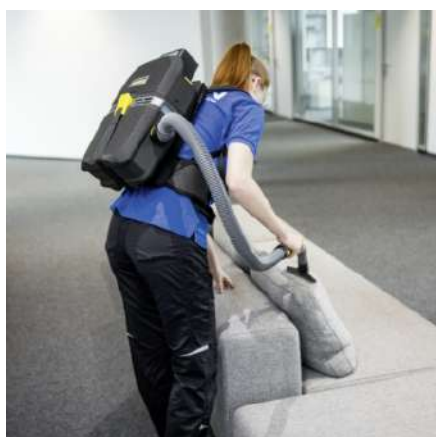

■ Obsaženo v objemu dodávky.

Ultralehký bateriový zádový vysavač

- Vyrobeno z extrémně lehkého, inovativního EPP (expandovaného polypropylenu).
- Umožňuje ergonomickou práci.
- Umožňuje bezproblémovou přepravu.

- Nosný rám extrémně pohodlný i při delším používání.
- Panel obsluhy na bederním pásu umožňuje pohodlné řízení a kontrolu všech funkcí.
- Sací hadice lze připojit odlišně pro praváky a leváky.

PŘÍSLUŠENSTVÍ K BVL 5/1 BP 1.394-274.0