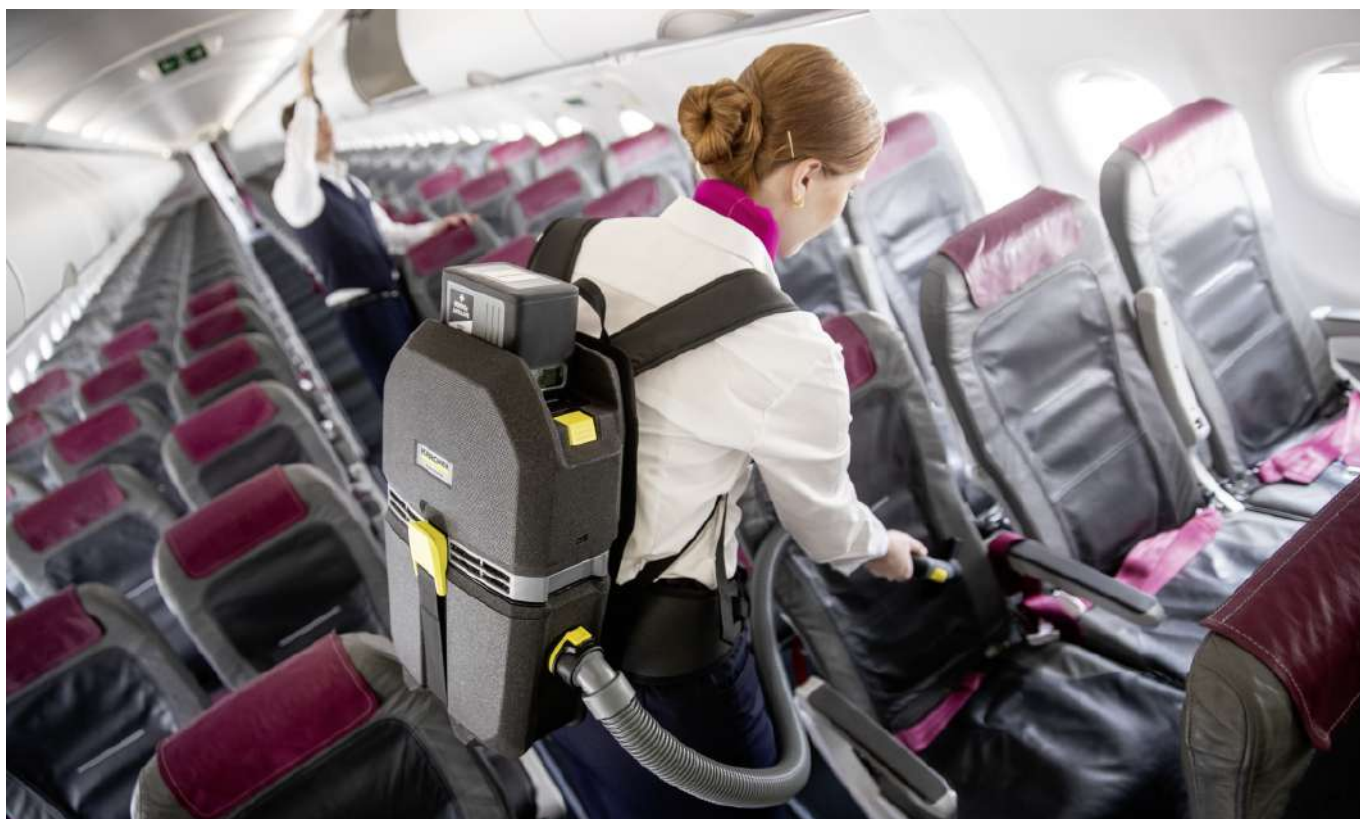

BVL 5/1 BP

Lehký aku zádový vysavač BVL 5/1 Bp si poradí i s úklidem těžko dostupných míst. Pohodlně se nosí a zaujme rovněž vysokým výkonem. Baterie ani nabíječka nejsou součástí balení.

Made in Europe

Číslo produktu

1.394-274.0

- Ultralehký: < 4,6 kg nosná hmotnost na zádech
- Volitelně k dispozici HEPA 14 filtr
- Bezkartáčový pohon EC.

Technické údaje

EAN kód		4054278731636
Platforma baterie		36 V Platforma baterie
Objem nádrže	l	5
Hladina hluku	dB(A)	65
Množství vzduchu	l/s	40
Jmenovitý příkon	W	500
Podtlak	mbar / kPa	223 / 22,3
Standardní jmenovitý průměr		DN 35
Počet potřebných baterií	Kusy	1
Výkon na jedno nabití baterie	m²	cca 150 (6,0 Ah) / cca 200 (7,5 Ah)
Provozní doba na jedno nabití baterie	min	Režim ecoefficiency: max. 50 (6,0 Ah) / Režim napájení: max. 22 (6,0 Ah) / Režim ecoefficiency: max. 64 (7,5 Ah) / Režim napájení: max. 30 (7,5 Ah)
Doba nabíjení baterie	min	44 / 68
Nabíjecí proud	A	6
Napájecí zdroj pro nabíječku baterií	V / Hz	100 - 240 / 50 - 60
Barva		černý
Hmotnost bez příslušenství	kg	5
Hmotnost včetně obalu	kg	6,2
Rozměry (D × Š × V)	mm	220 × 320 × 510

■ Obsaženo v objemu dodávky.

Ultralehký bateriový zádový vysavač

- Vyrobeno z extrémně lehkého, inovativního EPP (expandovaného polypropylenu).
- Umožňuje ergonomickou práci.
- Umožňuje bezproblémovou přepravu.

- Nosný rám extrémně pohodlný i při delším používání.
- Panel obsluhy na bederním pásu umožňuje pohodlné řízení a kontrolu všech funkcí.
- Sací hadice lze připojit odlišně pro praváky a leváky.

PŘÍSLUŠENSTVÍ K BVL 5/1 BP 1.394-274.0