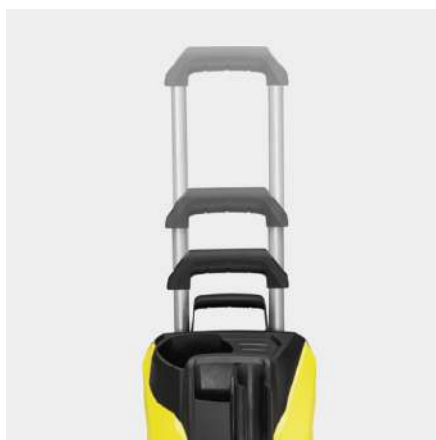

Teleskopická rukojeť z vysoce kvalitního hliníku

- Hliníkovou teleskopickou rukojeť lze pro přepravu vytáhnout a opět zasunout při uskladnění.