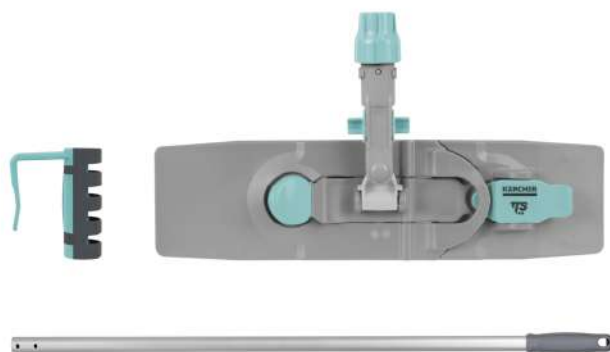

## MOP SYSTEM

Zpětný mopový systém od společnosti Kärcher včetně držáku mopu a 140 cm dlouhé hliníkové rukojeti.

Číslo produktu 6.999-145.0

### Technické údaje

Program		STANDARD
Textilní připevnění		Kapsy
Pracovní šířka	cm	40
Typ rukojeti		Připevnit
Délka rukojeti	mm	1400
Průměr rukojeti	mm	23
Materiál		Hliník / PP
Množství	Kusy	1
Jednotka balení	Kusy	1
Hmotnost na produkt	kg	0,8
Rozměry (D x Š)	cm	140 x 40