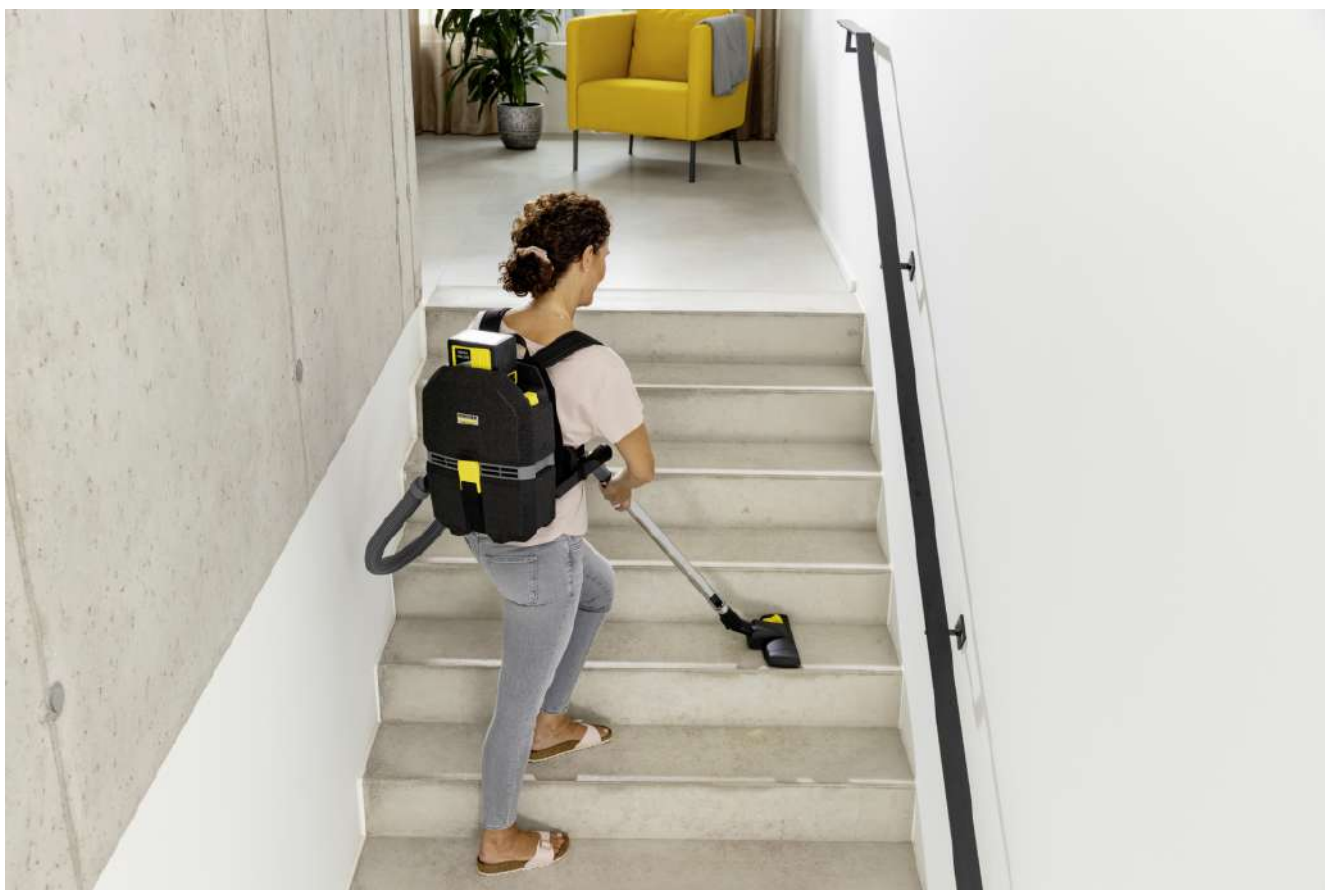

BVL 3/1 BP

Úklid ve stísněných prostorách: Ultralehký, výkonný a bateriový zádový vysavač BVL 3/1 Bp vyniká z davu robustním materiálem EPP a skvělou poměrem výkonu a ceny.

Číslo produktu

1.394-300.0

- Ultralehký: 4,5 kg nosná zátěž na zádech
- Volitelně k dispozici HEPA 14 filtr
- Bezkartáčový pohon EC.

■ Obsaženo v objemu dodávky.

Ultralehký bateriový zádový vysavač

- Vyrobeno z extrémně lehkého, inovativního EPP (expandovaného polypropylenu).
- Umožňuje ergonomickou práci.
- Umožňuje bezproblémovou přepravu.

- Nosný rám deuter® extrémně pohodlný i při delším používání.
- Panel obsluhy na bederním pásu umožňuje pohodlné řízení a kontrolu všech funkcí.
- Sací hadice lze připojit odlišně pro praváky a leváky.