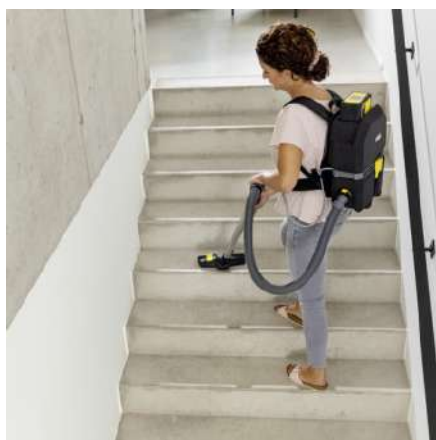

BVL 3/1 BP

Úklid ve stísněných prostorách: Ultralehký, výkonný a bateriový zádový vysavač BVL 3/1 Bp vyniká z davu robustním materiálem EPP a skvělou poměrem výkonu a ceny.

Číslo produktu

1.394-300.0

- Ultralehký: 4,5 kg nosná zátěž na zádech
- Volitelně k dispozici HEPA 14 filtr
- Bezkartáčový pohon EC.

■ Obsaženo v objemu dodávky.

Ultralehký bateriový zádový vysavač

- Vyrobeno z extrémně lehkého, inovativního EPP (expandovaného polypropylenu).
- Umožňuje ergonomickou práci.
- Umožňuje bezproblémovou přepravu.

- Nosný rám deuter® extrémně pohodlný i při delším používání.
- Panel obsluhy na bederním pásu umožňuje pohodlné řízení a kontrolu všech funkcí.
- Sací hadice lze připojit odlišně pro praváky a leváky.