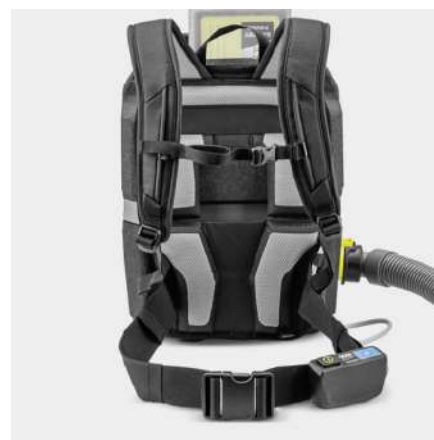

BVL 3/1 BP

Úklid ve stísněných prostorách: Ultralehký, výkonný a bateriový zádový vysavač BVL 3/1 Bp vyniká z davu robustním materiálem EPP a skvělou poměrem výkonu a ceny.

Číslo produktu

1.394-300.0

- Ultralehký: 4,5 kg nosná zátěž na zádech
- Volitelně k dispozici HEPA 14 filtr
- Bezkartáčový pohon EC.

Technické údaje

EAN kód		4054278975191
Platforma baterie		36 V Platforma baterie
Objem nádrže	l	3
Hladina hluku	dB(A)	65
Množství vzduchu	l/s	35,4
Jmenovitý příkon	W	350
Podtlak	mbar / kPa	189 / 18,9
Standardní jmenovitý průměr		DN 35
Počet potřebných baterií	Kusy	1
Výkon na jedno nabití baterie	m ²	cca 120 (5,0 Ah)
Provozní doba na jedno nabití baterie	min	Režim ecoefficiency: max. 52 (5,0 Ah) / Režim napájení: max. 31 (5,0 Ah)
Nabíjecí proud	A	2,5
Hmotnost bez příslušenství	kg	3,3
Hmotnost včetně obalu	kg	5,9
Rozměry (D × Š × V)	mm	220 × 317 × 450

■ Obsaženo v objemu dodávky.

Ultralehký bateriový zádový vysavač

- Vyrobeno z extrémně lehkého, inovativního EPP (expandovaného polypropylenu).
- Umožňuje ergonomickou práci.
- Umožňuje bezproblémovou přepravu.

- Nosný rám deuter® extrémně pohodlný i při delším používání.
- Panel obsluhy na bederním pásu umožňuje pohodlné řízení a kontrolu všech funkcí.
- Sací hadice lze připojit odlišně pro praváky a leváky.