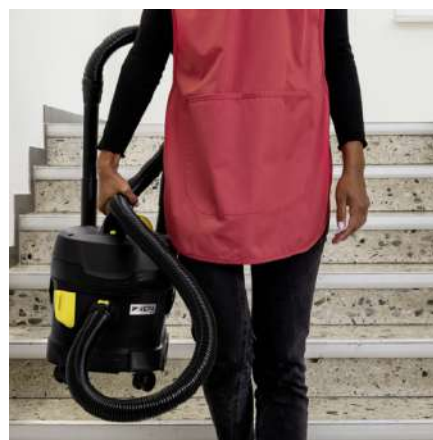

Udržitelný a inovativní design obsahující 60% recyklovaných materiálů

- Vyrábí se za použití menšího množství surovin a méně energie.
- Používáním recyklovaných materiálů snížíme emise CO2
- Inovativní, s dlouhou životností, robustní a proto velmi ekonomické zařízení

Vysoce účinný filtr HEPA 14

- Pro nejvyšší bezpečnostní standardy v hygienicky citlivých oblastech.
- Vysoký stupeň filtrace a separace zadržuje 99,995 % drobných částic.
- Certifikováno v souladu s normou DIN EN 1822: 2019.

Nízká hmotnost

- Bez námahy – jednoduchá přeprava i po schodech
- Nižší hmotnost se stejným objemem nádoby ve srovnání s konkurenčními modely.
- Navrženo pro dlouhodobé používání bez přestávek