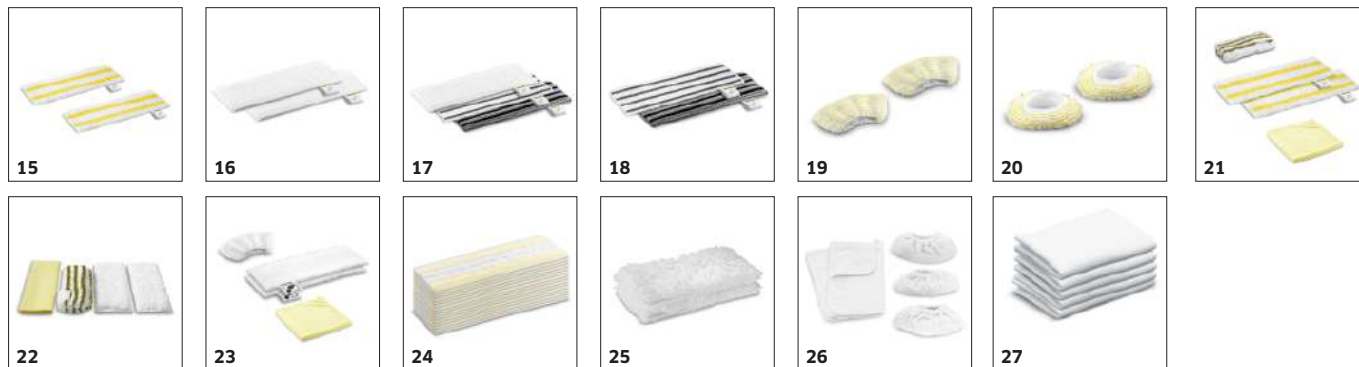

PŘÍSLUŠENSTVÍ K SC 3 DELUXE 1.513-430.0

		Číslo produktu		
PARNÍ ČISTIČE / PARNÍ VYSAVAČE / ŽEHLICÍ STANICE				
Sady utěrek				
Sada utěrek na podlahu Universal EasyFix	15	2.863-339.0	Univerzální utěrky na čištění podlah z vysoce kvalitních jemných vláken jsou ideální pro odstraňování odolných nečistot parním čističem. Díky systému háčků a smyček nedochází při výměně utěrky ke kontaktu se špinou.	☐
Sada utěrek na podlahu Sensitive EasyFix	16	2.863-340.0	Sada hadříků na čištění podlah Sensitive EasyFix se dvěma vysoce kvalitními, měkkými hadříky na čištění podlah je ideální pro šetrné čištění citlivých, utěsněných podlah.	☐
Všestranná sada utěrek na podlahu EasyFix	17	2.863-341.0	Univerzální sada utěrek na čištění podlah EasyFix - ideální na jakoukoli nečistotu a na jakoukoli podlahu, od choulostivých, utěsněných podlah až po odolnou špinu na dlaždicích.	☐
Sada utěrek na podlahu Power EasyFix	18	2.863-342.0	Dvě utěrky na čištění podlah pro důkladné a hygienické čištění tvrdých podlah se středně silným až silným znečištěním.	☐
Sada utěrek - ruční tryska	19	2.863-344.0	Sada obsahuje dvě utěrky pro ruční trysku. Utěrky jsou vyrobeny z prvotřídního mikrovlákna - uvolňují a zachycují ještě více nečistot.	☐
Sada utěrek - kulatý kartáč	20	2.863-345.0	Dva prémiové návleky z mikrovlákna na velký kulatý kartáč pro lepší odstranění nečistot a oslnivé výsledky při použití velkého kulatého kartáče.	☐
Starter set - utěrky SC	21	2.863-346.0	Vysoce kvalitní startovací sada utěrek pro parní čištění obsahuje dvě univerzální utěrky na čištění podlah, brusný kryt pro ruční trysku a lešticí utěrku.	☐
Sada utěrek z mikrovlákna	22	2.863-171.0	2 soft utěrky na podlahu, 1 abrazivní utěrka pro odstranění silně ulpívajících zbytků vápenných usazenin, 1 utěrka na leštění.	☐
Sada utěrek z mikrovláken pro kuchyně	23	2.863-265.0	Zatočte s ulepenou digestoří, připečenou troubou, zašlou pracovní deskou i ušpiněnou podlahou. Stačí mít to správné vybavení a kuchyňská mastnota už nemá sebemenší šanci.	☐
SC jednorázové utěrky na podlahu EasyFix	24	2.863-299.0	Vytřít a vyhodit. Důkladné a hygienicky čisté uklízení jednoduše a snadno vám zajistí sada 15 jednorázových násad pro podlahový systém EasyFix.	☐
Sada utěrek z mikrovlákna	25	2.863-173.0	2 soft utěrky na podlahu pro lepší rozpouštění a pohlčení nečistot.	☐
Sada utěrek	26	6.960-019.0	Vysoce kvalitní sada bavlněných utěrek skládající se z utěrek na čištění podlah a forté potahů pro ruční hubici	☐
Sada froté utěrek, úzké	27	6.369-357.0	Sada podlahových utěrek z vysoce kvalitní bavlny. Nezaněchávají vlákna, dobře jímají vlhkost, odolné.	☐

■ Obsaženo v objemu dodávky. ☐ Volitelné příslušenství ☐ Čisticí prostředky