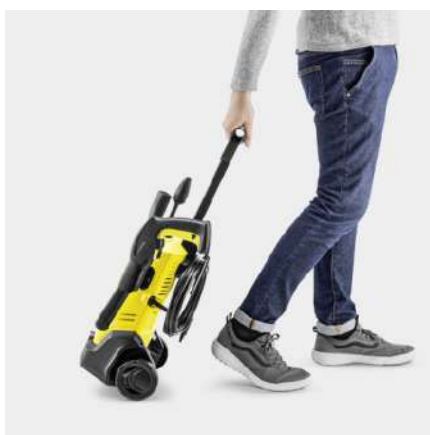

K 3 CAR

Na tlakovou myčku K 3 Car se můžete vždy spolehnout: Hodí se na lehké znečištění menších zahradních ploch a teras, zahradního nábytku, automobilů atd. Součástí je sada na čištění auta.

Číslo produktu

Vybavení

Sada pro auto	Mycí kartáč, pěnovací tryska, autošampon (0,5 l)
Vysokotlaká pistole	G 120 Q
Tryska Vario Power Jet	■
Rotační tryska	■
Vysokotlaká hadice	m 6
Quick Connect na straně přístroje	■
Dávkování čistícího prostředku prostřednictvím integrovaného vodního filtru pro ochranu čerpadla čistící před nečistotami	Pěnovací tryska
Adaptér připojení k zahradní hadici A3/4"	■

■ Obsaženo v objemu dodávky.

Čistě uklizeno

- Hadice, stříkací lana, spouštěcí pistole a kabely můžete skladovat přehledně a s úsporou místa.

Velká kola

- Pro bezpečnou a komfortní přepravu i na nerovném terénu jako např. zahradních cestách.
- Snadná ovladatelnost.