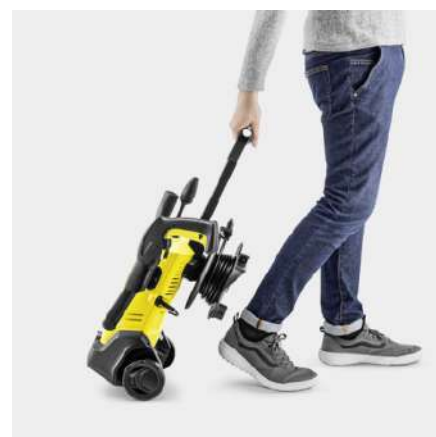

K 3 PREMIUM

Věrný pomocník: Tlaková myčka K 3 Premium je ideálním nástrojem pro odstraňování nečistot na menších zahradních plochách a terasách, zahradním nábytku, autech atd.

Číslo produktu

1.676-370.0

- Praktické uložení hadice a příslušenství
- Integrovaný mechanismus pro přísávání chemie

Vybavení

Vysokotlaková pistole	G 120 Q
Tryska Vario Power Jet	■
Rotační tryska	■
Vysokotlaková hadice	m 6
Quick Connect na straně přístroje	■
Dávkování čistícího prostředku prostřednictvím integrovaného vodního filtru pro ochranu čerpadla čistící před nečistotami	Nasávací hadička
Adaptér připojení k zahradní hadici A3/4"	■

■ Obsaženo v objemu dodávky.

Praktické uložení hadice a příslušenství na vysavači

- Přehledně a prostorově úsporné skladování: díky praktickému navijáku na hadici je vysokotlaká hadice optimálně chráněna a snadno přístupná.

Integrovaná sací hadice na prací prostředky

- Pohodlné a snadné použití čisticích prostředků.

Velká kola

- Pro bezpečnou a komfortní přepravu i na nerovném terénu jako např. zahradních cestách.
- Snadná ovladatelnost.