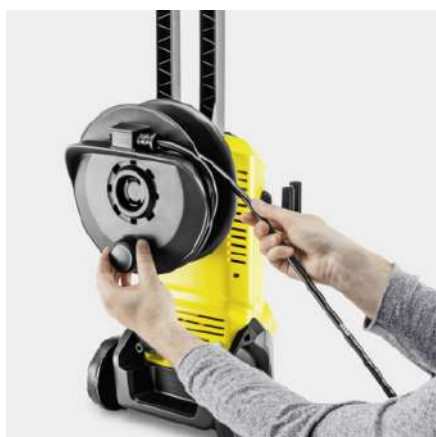

Praktické uložení hadice a příslušenství na vysavači

- Přehledně a prostorově úsporné skladování: díky praktickému navijáku na hadici je vysokotlaká hadice optimálně chráněna a snadno přístupná.