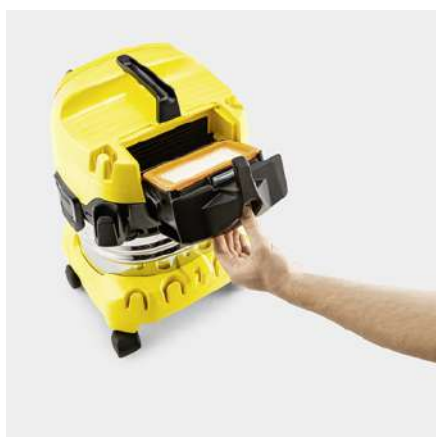

Patentovaná technika odnímání filtru

- Jednoduché a bleskové vyjmutí filtru vyklopením filtrační kazety - zcela bez kontaktu s nečistotami.
- Pro mokré a suché vysávání bez potřeby výměny filtru.