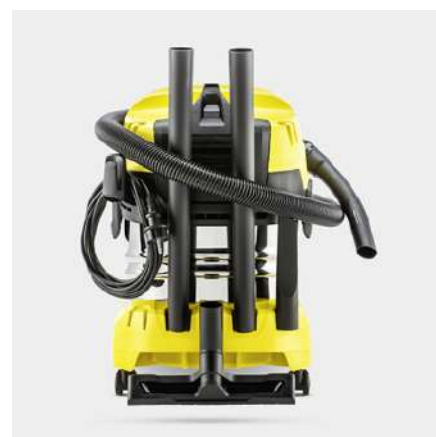

Praktická úschova kabelů a příslušenství

- Prostorově úsporné, bezpečné a snadno dostupné úložiště příslušenství.
- Napájecí kabel lze bezpečně uložit pomocí integrovaných kabelových háčků.