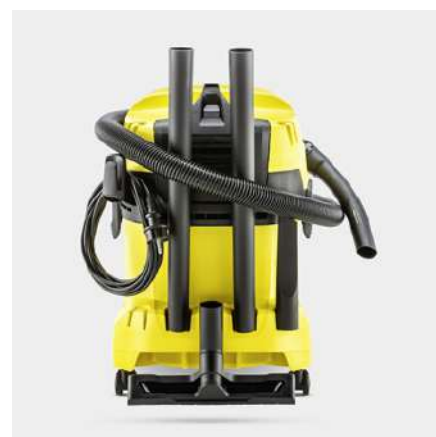

WD 4 V-20/5/22

Velmi výkonný a energeticky úsporný vysavač na mokré a suché vysávání s plastovou nádobou o objemu 20 l, praktickým plochým skládaným filtrem, 5 m kabelem a 2,2 m sací hadicí. S přídatnou funkcí fukaru.

Číslo produktu

1.628-209.0

- Plochý skládaný filtr s patentovanou technologií vyjmutí filtru
- Praktické uložení příslušenství, včetně uložení hadice na hlavě přístroje
- Vliesový filtrační sáček

Technické údaje

Vybavení

Sací hadice	m	2,2 / s ohnutou rukojetí / Plast
Odnímatelná rukojeť		■
Sací trubky	Kusy × m / mm	2 × 0,5 / 35 / Plast
Hubice pro vysávání mokrých/suchých nečistot		klipy
Štěrbinová hubice		■
Vliesový filtrační sáček	Kusy	1
Plochý skládaný filtr		ve vyjímatelné filtrační kazetě
Otočný spínač (Zap/Vyp)		■
Funkce fukaru		■
Parkovací poloha na rukojeti vysavače - pro rychlé uchycení bez přerušení práce		■
Uložení sací hadice na hlavě zařízení		■
Uložení pro další příslušenství na hlavě zařízení		■
Uložný prostor pro drobné předměty		■
Hák na kabel		■
Parkovací poloha		■
Uložení příslušenství na přístroji		■
Ochrana proti nárazu		■
Vodící kolečka	Kusy	4

Uložení sací hadice na hlavě zařízení

- Tam, kde není možné vysávání, lze využít praktickou funkci fukaru.
- Intuitivní zabezpečovací mechanismy pro leváky i praváky.

Praktická úschova kabelů a příslušenství