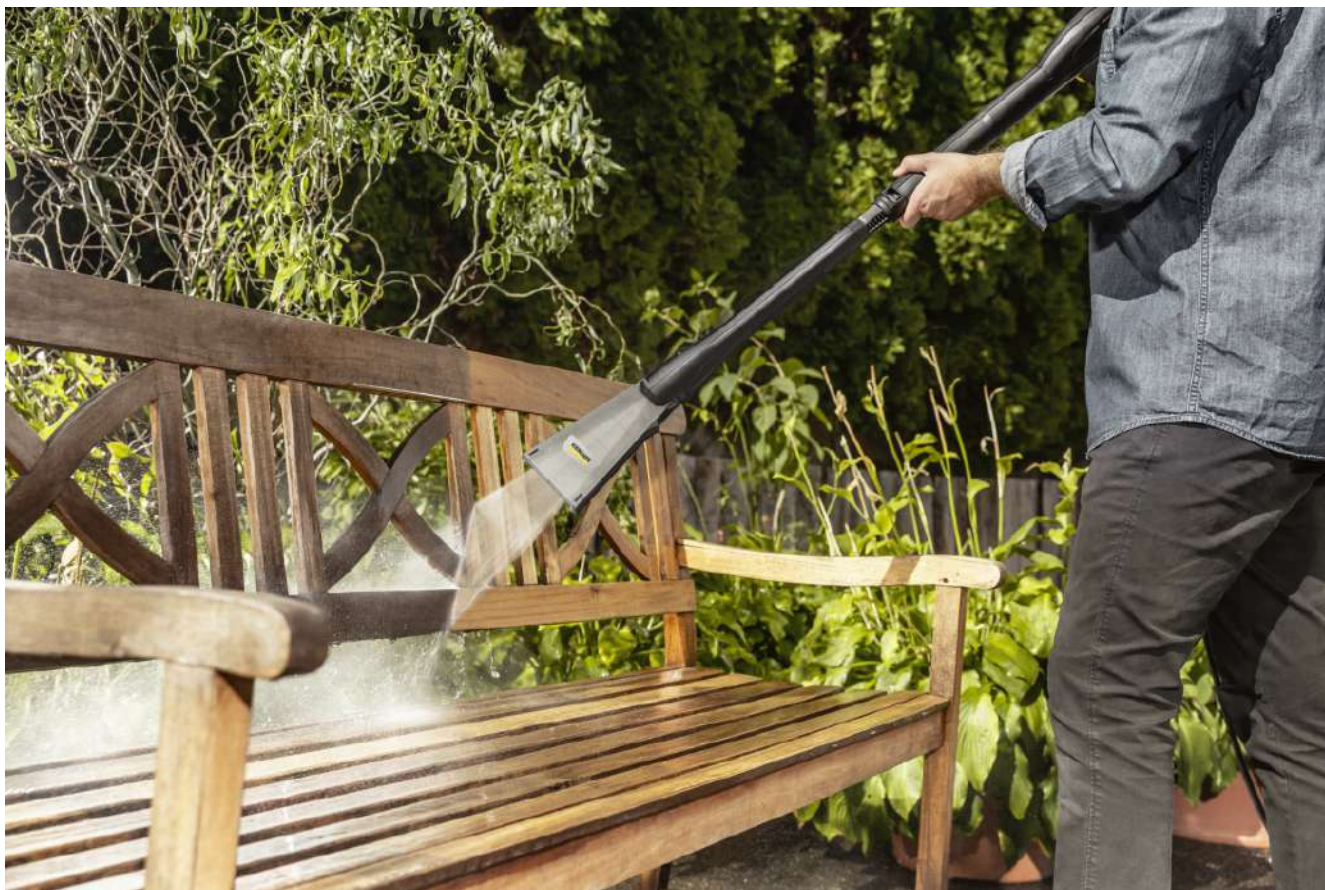

eco!Booster 145

Ideální pro choulostivé povrchy, velmi účinný eco!Booster poskytuje o 50 % vyšší čisticí výkon než plochá tryska, šetří vodu, energii a čas. Kompatibilní se všemi modely K 5.

eco!Booster

Číslo produktu

2.645-384.0

Technické údaje

EAN kód		4066529082404
Hmotnost	kg	0,4
Hmotnost včetně obalu	kg	0,5
Rozměry (D × Š × V)	mm	615 × 108 × 51

**O 50% vyšší plošný výkon ve srovnání s plochou tryskou Power.**

- Důkladné, rychlé a udržitelnější čištění.

O 50% vyšší úspora vody*

- Úspora vody.
- * Schopnost vyčistit o 50% více plochy než s klasickou plochou tryskou při stejné spotřebě energie a vody.

O 50% vyšší úspora elektrické energie*