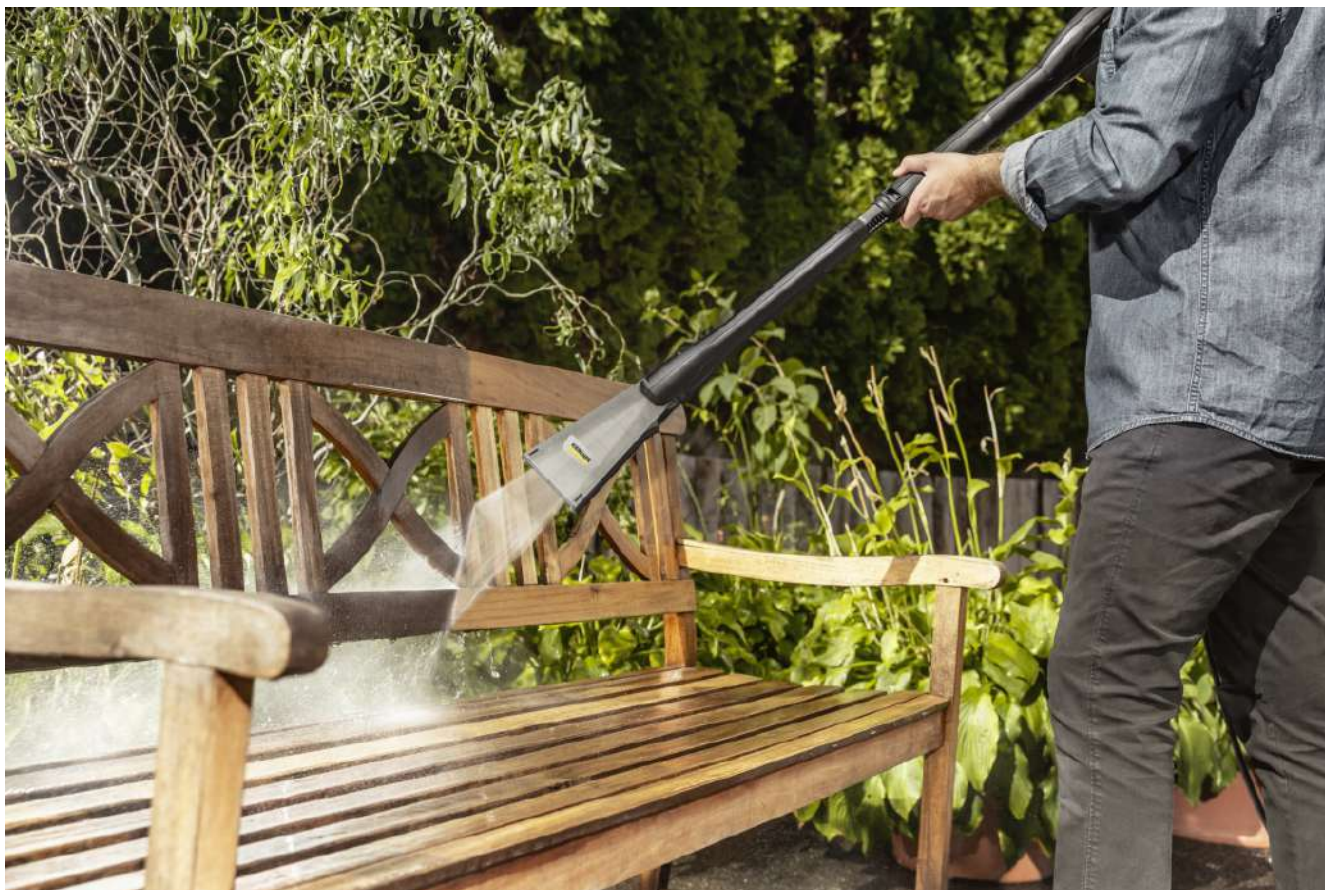

eco!Booster 130

Ideální pro choulostivé povrchy, velmi účinný eco!Booster poskytuje o 50 % vyšší čisticí výkon než plochá tryska, šetří vodu, energii a čas. Kompatibilní se všemi modely K 4.

eco!Booster

Číslo produktu

2.645-387.0

Technické údaje

EAN kód		4066529082428
Hmotnost	kg	0,4
Hmotnost včetně obalu	kg	0,5
Rozměry (D × Š × V)	mm	615 × 108 × 51

O 50% vyšší plošný výkon ve srovnání s plochou tryskou Power.

- Důkladné, rychlé a udržitelnější čištění.

O 50% vyšší úspora vody*

- Úspora vody.
- * Schopnost vyčistit o 50% více plochy než s klasickou plochou tryskou při stejné spotřebě energie a vody.

O 50% vyšší úspora elektrické energie*