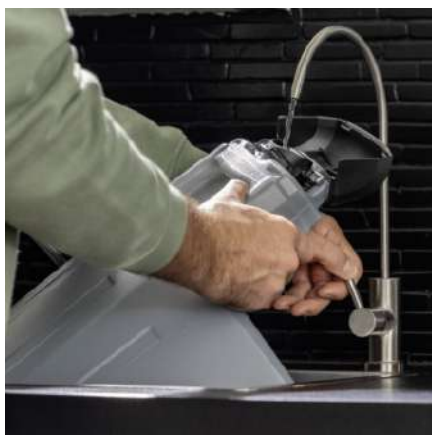

### Vybavení

Sací hadice	m	2
Sací trubky k nástřiku	Kusy / m	2 / 0,5 / Plast
Podlahová hubice s nástavcem na tvrdé povrchy	mm	227
Tryska na praní čalounění	mm	88
Mycí štěrbinová hubice	■	
Podlahová hubice pro suché vysávání		Přepínatelný
Extra dlouhá štěrbinová hubice	■	
Hubice na čalounění (na suché vysávání)	■	
Čistič prostředek		Čistič na koberce RM 519 / 1 l
Filtrační patrona		jeden kus
Vliesový filtrační sáček	Kusy	1
Ochrana proti nárazu	■	
Komfortní držadlo 3 v 1	■	
Uložení příslušenství na přístroji	■	
Úložný prostor pro drobné předměty	■	
Komfortní systém 2 v 1: integrovaná nástřiková/odsávací hadice	■	

## Vyjímatelná nádrž na čistou vodu

- Nádrž na čerstvou vodu se snadno plní a vyprazdňuje bez nutnosti otevírat čistič s odsáváním postříkem.
- Nárazuvzdorná a průsvitná nádoba pro dlouhou životnost.
- Nádrž na čerstvou vodu se do přístroje snadno zasune.

## Ultraflexibilní hadice 2 v 1

- Integrovaná stříkáčková hadice pro větší pohodlí při čištění.
- Dlouhá, vysoce flexibilní sací hadice pro větší pohodlí při čištění.
- Rukojeť s funkcí zámku pro nepřetržitý postřík při čištění velkých textilních ploch.