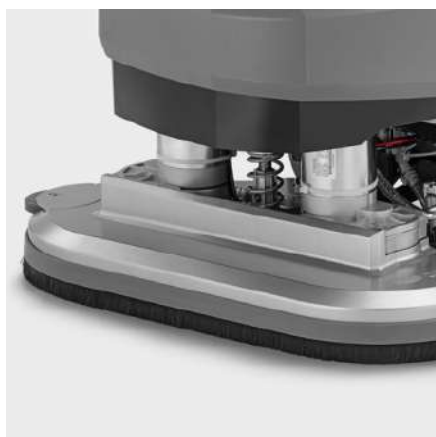

BD 70/75 W CLASSIC BP

BD 70/75 W Classic Bp podlahový mycí stroj se 75 litrovou nádrží a dvoukotoučovou hlavici kartáče. Velmi snadné použití a velmi univerzální.

Číslo produktu

1.127-013.0

- Extrémně robustní komponenty s dlouhou životností pro náročné pracovní úkoly
- Velmi jednoduchý, intuitivní koncept obsluhy
- Mit bewährter Scheibenbürstentechnik (Doppelscheibe)

Vybavení

Diskové kartáče	■
Pohon pojezdu	■
Sací lišta, zalomený tvar	■
Systém dvou nádrží	■
Motor	Baterie

■ Obsaženo v objemu dodávky.

Tento stroj vyžaduje odborné poradenství/předání.

Hlava kartáče a stírací lišta jsou vyrobeny z hliníku s dlouhou životností