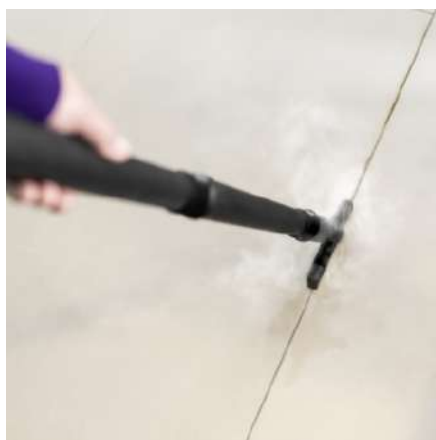

XXL ŠTĚRBINOVÁ TRYSKA

Bez námahy a účinně čistí štěrby, a to bez použití chemických prostředků. Velký XXL štěrbinový kartáč s pružným kloubem je dokonalým řešením pro čištění nejrůznějších spár dlaždic.

Číslo produktu

2.863-334.0

Technické údaje

EAN kód		4066529041463
Barva		Černá
Hmotnost	kg	0,1
Hmotnost včetně obalu	kg	0,2
Rozměry (D × Š × V)	mm	156 × 39 × 217

Uspořádání štětín

- Uspořádání štětín v řadě umožňuje přesné a účinné čištění štěrbin.
- Štěrbínový kartáč XXL rychle a účinně vyčistí štěrbinu a zachytí i nečistoty nahromaděné v hluboko položených místech.
- Štěrbiny v koupelnách a kuchyních vypadají opět jako nové.

Manévrovatelný kloub

- Flexibilní kloub štěrbinového kartáče XXL zajišťuje snadné čištění štěrbin z různých pozic a úhlů.
- Použití s prodlužovacími trubkami našeho parního čističe je ve srovnání s ručním čištěním štěrbin velmi pohodlné. To vše lze pohodlně provádět ve stoje.

Vysoká kvalita materiálu štětín

- Dlouhá životnost díky štětinám s extrémně nízkým opotřebením.
- Lze použít na cementové spoje, nelze použít na silikonová těsnění.

KOMPATIBILNÍ PŘÍSTROJE

- SC 1 Multi & Up
- SC 2 Deluxe
- SC 3 Deluxe
- SC 3 EasyFix Anniversary Edition
- SC 4 Deluxe
- SC 4 EasyFix Plus
- SC 5 Deluxe Signature Line
- SC 5 EasyFix Iron Plug