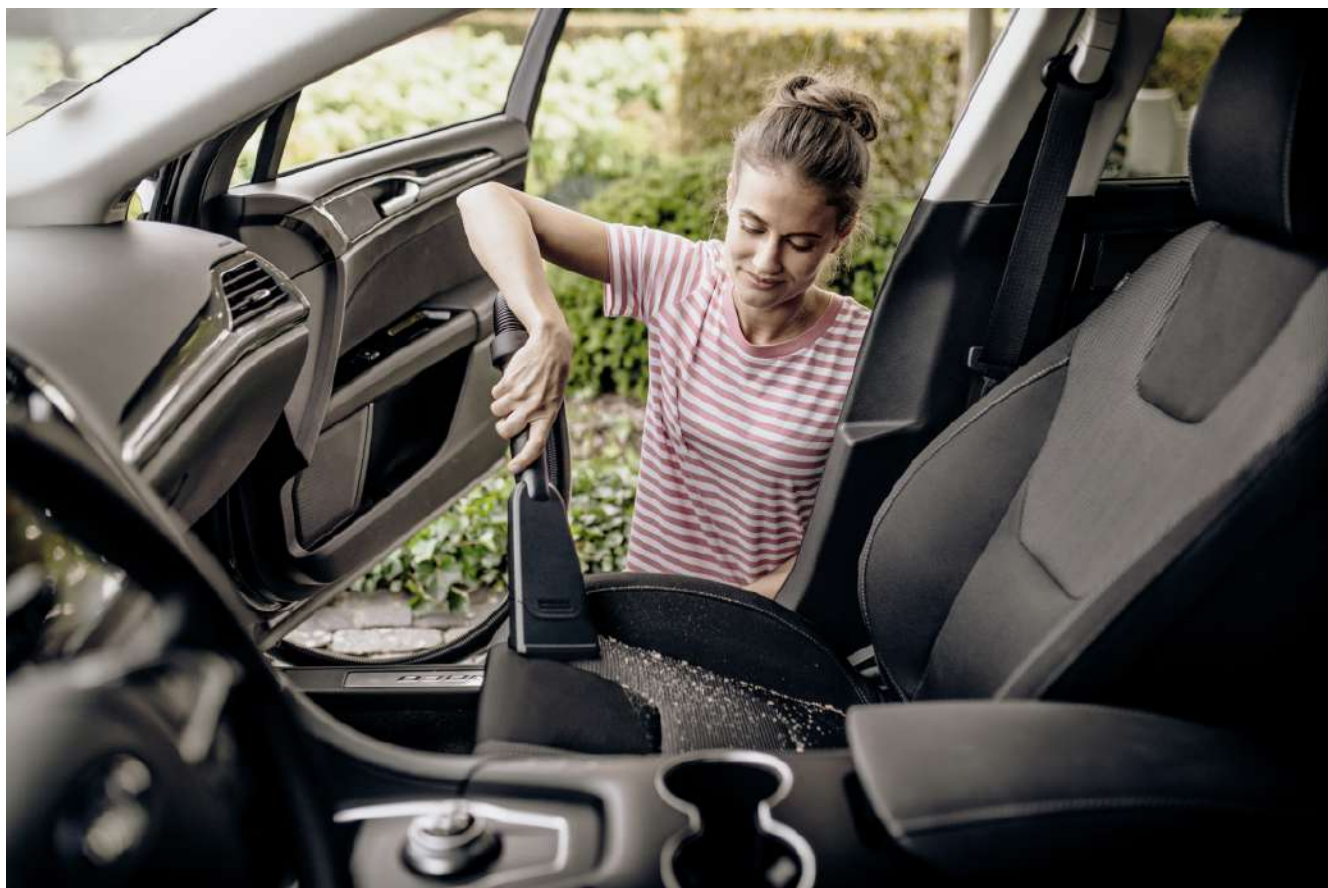

### Jednodílný kartušový filtr

- Pro mokré a suché vysávání bez potřeby výměny filtru.
- Jednoduchá montáž a demontáž filtru otáčením bez dodatečného zajišťovacího dílu.