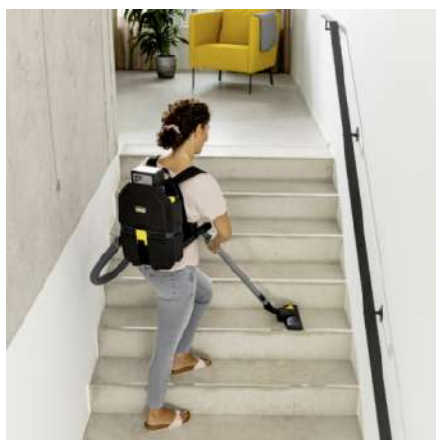

## BVL 3/1 BP ANNIVERSARY EDITION

Ultralehký a výkonný zádový vysavač BVL 3/1 Bp Limitovaná edice v černém bateriovém vyčnívá z davu robustním materiálem EPP a skvělým poměrem cena/výkon. Dárek: 10 ks vliesových sáčků.

## Ultralehký bateriový zádový vysavač

- Vyrobeno z extrémně lehkého, inovativního EPP (expandovaného polypropylenu).
- Umožňuje ergonomickou práci.
- Umožňuje bezproblémovou přepravu.

## Skvělá ergonomie.

- Nosný rám deuter® extrémně pohodlný i při delším používání.
- Panel obsluhy na bederním pásu umožňuje pohodlné řízení a kontrolu všech funkcí.
- Sací hadice lze připojit odlišně pro praváky a leváky.