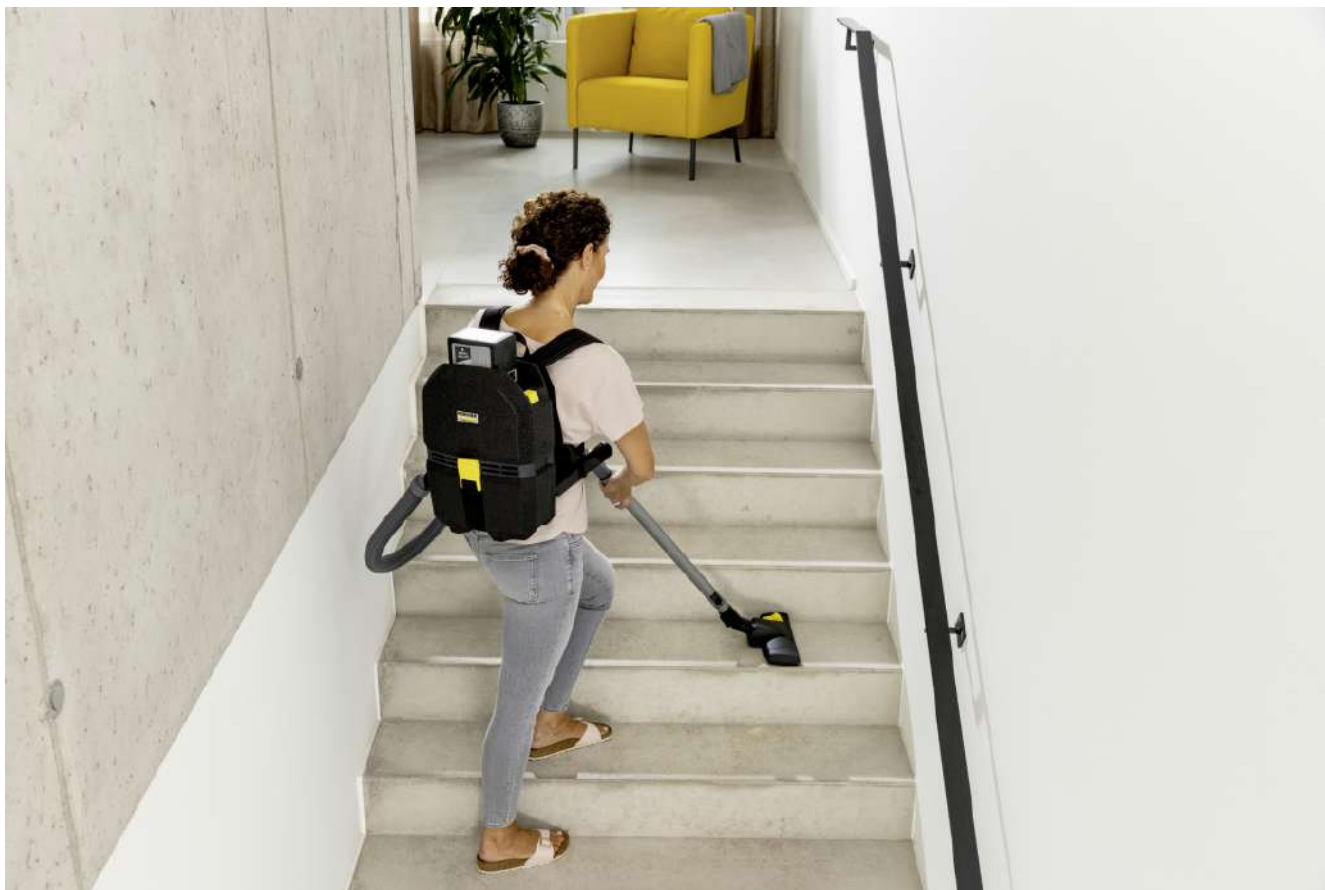

## BVL 3/1 BP ANNIVERSARY EDITION

Ultralehký a výkonný zádový vysavač BVL 3/1 Bp Limitovaná edice v černém bateriovém vyčnívá z davu robustním materiálem EPP a skvělým poměrem cena/výkon. Dárek: 10 ks vliesových sáčků.

### Číslo produktu

1.394-308.0

- Ultralehký: 4,5 kg nosná zátěž na zádech
- Volitelně k dispozici HEPA 14 filtr
- 90 let značky Kärcher: limitovaná edice v černé barvě

## Ultralehký bateriový zádový vysavač

- Vyrobeno z extrémně lehkého, inovativního EPP (expandovaného polypropylenu).
- Umožňuje ergonomickou práci.
- Umožňuje bezproblémovou přepravu.

## Skvělá ergonomie.

- Nosný rám deuter® extrémně pohodlný i při delším používání.
- Panel obsluhy na bederním pásu umožňuje pohodlné řízení a kontrolu všech funkcí.
- Sací hadice lze připojit odlišně pro praváky a leváky.