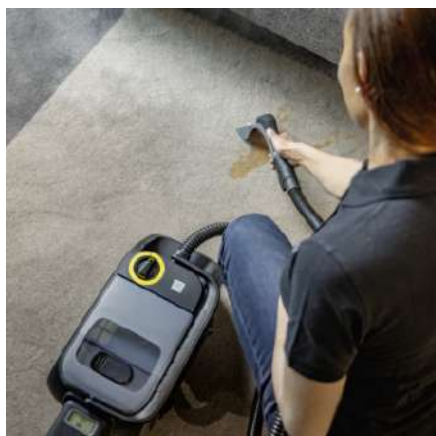

## Vynikající výkon čištění

- Vynikající čištění s jasným efektem „před a po“.
- Vysoký podtlak pro vynikající sací výkon.
- Extrémně jemný a rovnoměrný rozstřík z hubice na čalounění.