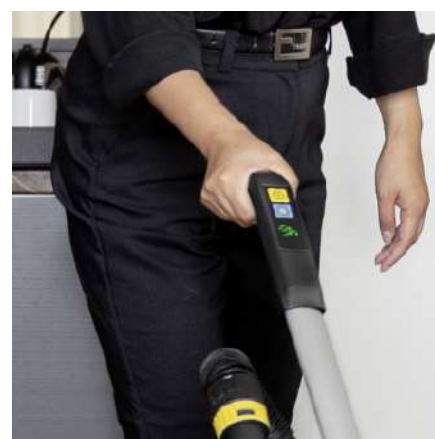

■ Obsaženo v objemu dodávky.

Automatické rozpoznání podlahy

- Automatické přizpůsobení výkonu čištění podle příslušného povrchu.
- Vynikající výsledky čištění na textilních a tvrdých plochách.

Funkce samočištění kartáčového válce ovládaná nožním pedálem

- Vlasy zachycené kartáčem se oddělí a vysají.
- Rychlé, efektivní čištění kartáčového válce bez jeho vyjímání.
- Bezkontaktní a tím mimořádně hygienické čištění kartáčového válce.

Multifunkční, inovativní rukojeť s LED displejem