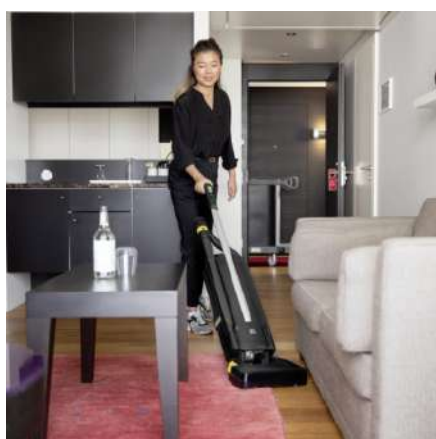

Automatické rozpoznání podlahy

- Automatické přizpůsobení výkonu čištění podle příslušného povrchu.
- Vynikající výsledky čištění na textilních a tvrdých plochách.