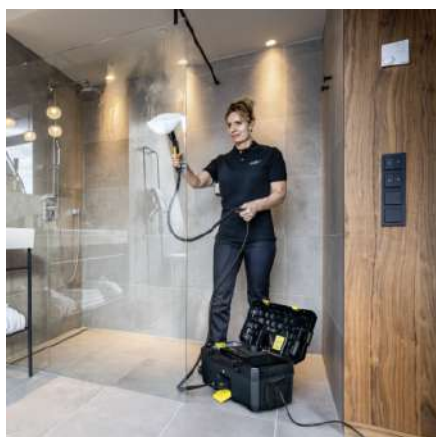

Kompaktní design boxu vše v jednom

- Trvalý, robustní a tedy velmi ekonomický stroj.
- Prostorově úsporné, pohodlné uložení příslušenství v samotném stroji.
- Díky nízké hmotnosti (7,5 kg) lze snadno přenášet jednou rukou.