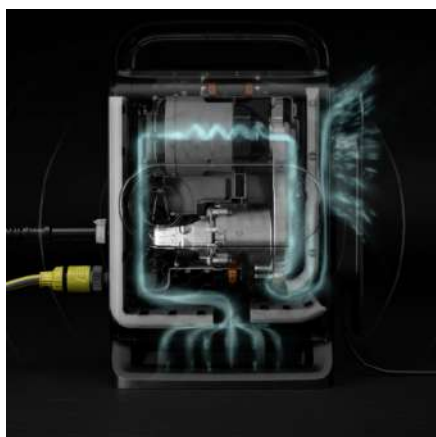

Inovativní tichá technologie

- Padesátiprocentní snížení vnímané hladiny hluku ve srovnání s jinými tlakovými myčkami ve stejné třídě.
- Příjemnější zvuk ve srovnání s jinými tlakovými myčkami ve stejné třídě.