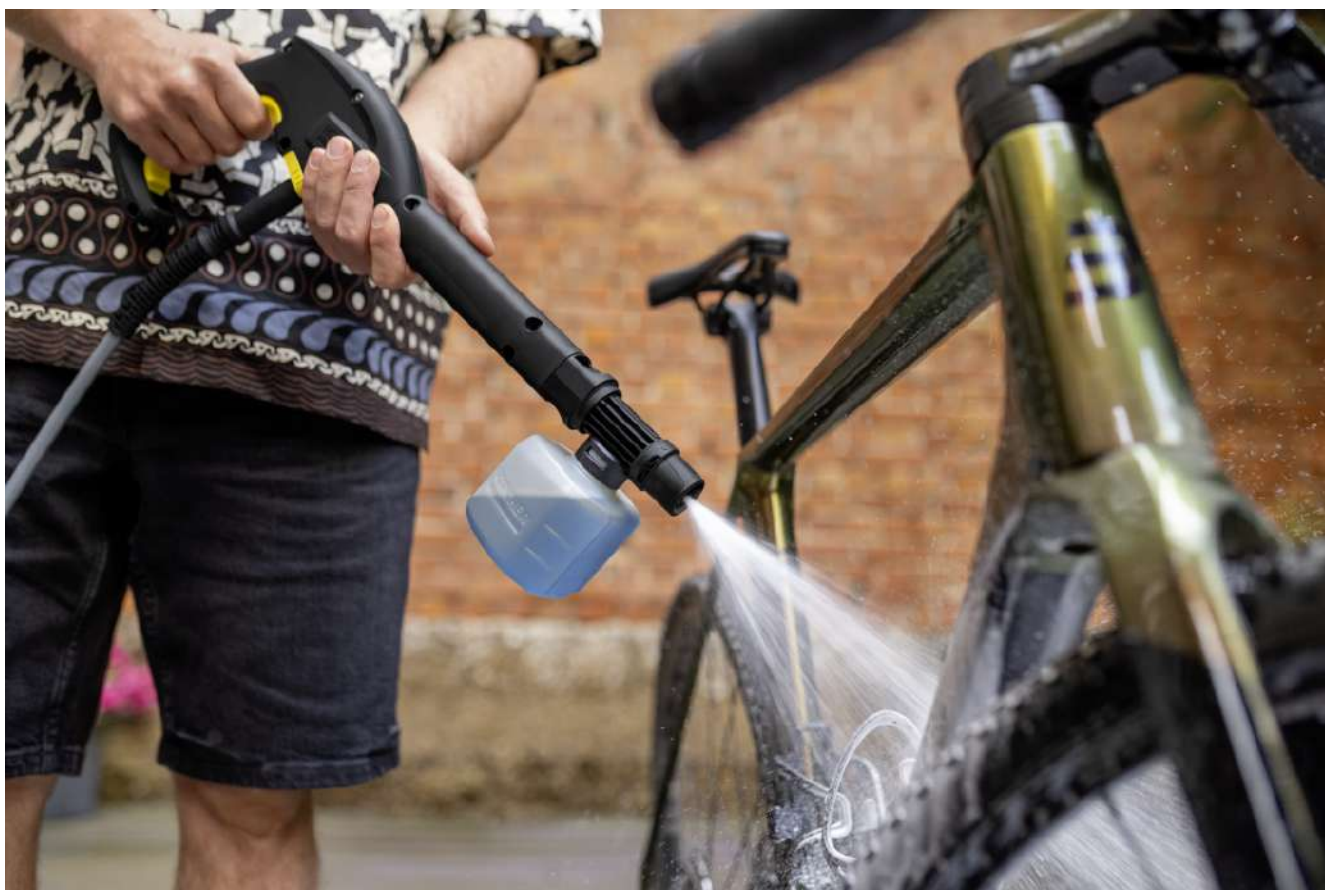

Inovativní tichá technologie

- Padesátiprocentní snížení vnímané hladiny hluku ve srovnání s jinými tlakovými myčkami ve stejné třídě.
- Příjemnější zvuk ve srovnání s jinými tlakovými myčkami ve stejné třídě.