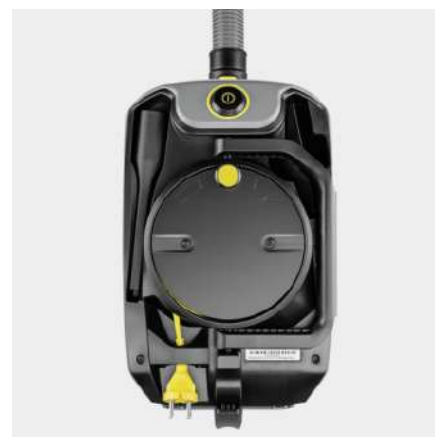

Ergonomický, kompaktní a uživatelsky příjemný design

- Ergonomické přenášení: lze nosit blízko těla.
- Ergonomické koleno a pohodlná rukojeť.
- Prostorově úsporné a chytré: snadné rychlé skladování.