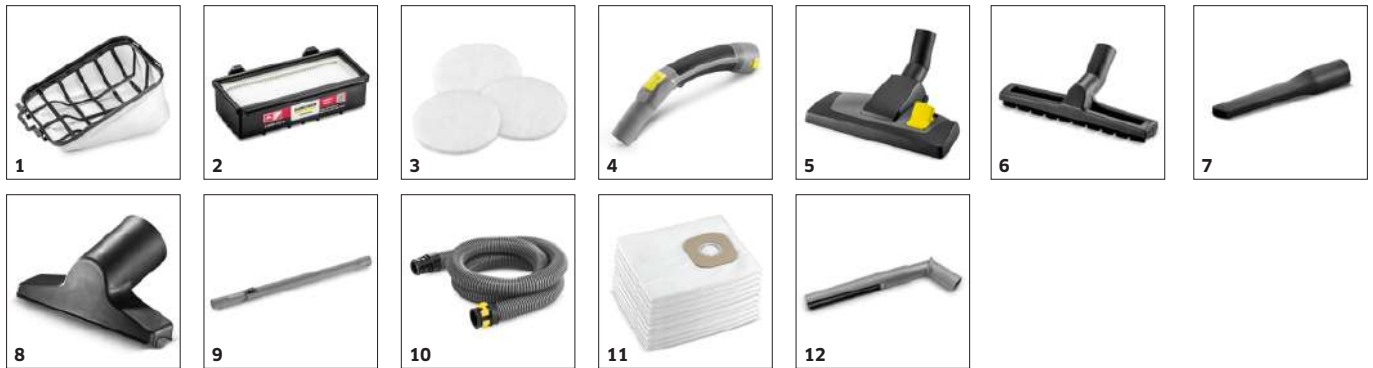

PŘÍSLUŠENSTVÍ K T 10/1 ADV HEPA 1.527-307.0

		Číslo produktu		
FILTRY T/NT				
Koš hlavního filtru				
Trvalý filtrační koš, T 10/1, T 15/1, T 10/1 Bp, T 15/1 Bp	1	2.885-909.0	Robustní a odolný: trvalý hlavní filtrační koš vyrobený z netkaného materiálu. Udržitelný filtrační koš lze snadno ručně vyprat na 30 °C a znovu použít. Obsah: 1 kus.	■
HEPA Filter				
Filtr HEPA 14, pro T-vysavače	2	2.889-424.0	Zvyšuje kapacitu filtru a zlepšuje proudění vzduchu: Vysoce účinný filtr HEPA 14 nabízí stupeň separace 99,995 % a je certifikován podle zkušební normy DIN EN 1822:2019.	■
Filtry odpadního vzduchu				
Filtr pro ochranu motoru, pro T-vysavače, 3 kusy, T 10/1 Bp, T 15/1 Bp, T 10/1, T 15/1	3	2.885-910.0	Vliesový filtr spolehlivě chrání motor před nečistotami a prodlužuje životnost vašeho vysavače na suché nečistoty. Obsah: 3 kusy.	□
KOLENA				
Koleno, plast				
Koleno s regulátorem průtoku vzduchu, antistatické DN 35 2K	4	2.889-148.0	Antistatické, ergonomické koleno s regulátorem proudění vzduchu ve velikosti DN 35 pro suché vysavače. Vybaveno sponou 2.0 na konci hadice a kuželovým připojením na konci příslušenství.	■
SACÍ HUBICE				
Podlahové hubice				
Podlahová hubice, 280 mm, DN 35, pro T-vysavače	5	2.860-278.0	Přepínatelná plastová podlahová hubice o šířce 280 mm a jmenovité šířce DN 35 pro čištění textilií a tvrdých povrchů. Zabudovaný praktický parkovací hák pro uskladnění.	■
Parketová hubice, DN 35, 300 mm	6	2.889-197.0	Hubice na parkety s velkou pracovní šířkou.	■
Spárové hubice				
Štěrbinová plastová hubice (DN35, 210 mm)	7	2.889-130.0	Plastová štěrbinová hubice	■
Hubice na čalounění				
Hubice na čalounění NW 35	8	6.905-998.0	Praktická péče o čalounění a domácí textil. Rozšiřuje funkce vybraných vysavačů Kärcher.	■
SACÍ TRUBKY				
Sací trubky, kov				
Teleskopická sací trubka, DN 35, 615 - 1007 mm délka, hliníková, BVL 3/1 Bp, BVL 5/1 Bp, T 9/1 Bp, BV 5/1, T 7/1, T 10/1, T 15/1	9	2.862-011.0	Praktická a extrémně lehká teleskopická sací trubka z hliníku, lakovaná čedičově šedou barvou, pro suché vysavače Kärcher. Jmenovitá šířka DN 35 a délka 615-1007 mm.	■
SACÍ HADICE				
Suction hoses with clip system 2.0 (compatible with vacuum cleaners from model year 2017 on)				
Sací hadice, DN35, 2,0 m, Clip 2.0, pro T-vysavače	10	2.889-161.0	Sací hadice v nominální šířce DN 35 a délce 2 m je vhodná pro použití s vysavači na suché vysávání Kärcher.	■
FILTER BAGS				
Vliesové filtrační sáčky (3-vrstvé)				
Vliesové filtrační sáčky pro T 10/1 a T 15/1, 10 ks, 10 kusy, T 10/1, T 10/1 Bp, T 15/1, T 15/1 Bp	11	2.885-908.0	Třívrstvé filtrační sáčky z vliesového materiálu odolné proti roztržení, třída prachu M, vhodné pro vysávání suchých nečistot. Obsah: 10 kusů.	□
OSTATNÍ PŘÍSLUŠENSTVÍ K VYSAVAČŮM NA SUCHÉ NEČISTOTY				
Povrchová hubice DN 35	12	2.889-361.0	Inovativní povrchová hubice s jmenovitou šířkou DN 35 pro suché vysavače. Hubici lze použít na tvrdé i kobercové povrchy. Pracovní šířka: 180 mm.	□

■ Obsaženo v objemu dodávky. □ Volitelné příslušenství