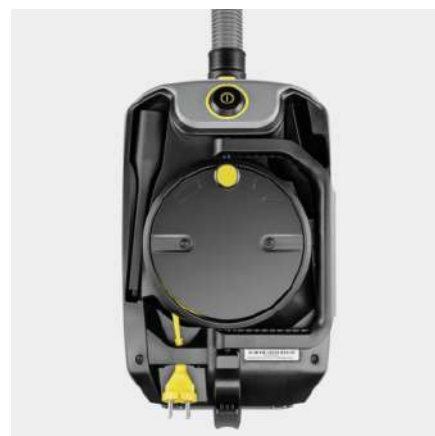

1.355-300.0

- Zvláště šetrné ke zdrojům: vyrobeno ze 45 % z recyklovaného materiálu
- Mimořádně tichý - pouze 52 dB(A)
- Ergonomický, kompaktní a uživatelsky příjemný design

Technické údaje

EAN kód		4054278994802
Druh proudu	V / Hz	220 - 240 / 50 - 60
Podtlak	mbar / kPa	185 / 18
Množství vzduchu	l/s	38
Jmenovitý příkon	W	585
Objem nádrže	l	15
Materiál nádrže		Plast
Délka kabelu	m	12
Hladina hluku	dB(A)	52 - 64
Hmotnost bez příslušenství	kg	6,4
Hmotnost včetně obalu	kg	10,1
Rozměry (D × Š × V)	mm	440 × 250 × 410

Vybavení

Materiál nádrže		Plast
Chytrý systém navijení kabelu		■
Zásuvný napájecí kabel		Standard
Skládací ergonomická rukojeť		■
Parkovací poloha pro podlahovou trysku		■
Integrované uložení příslušenství		■
Délka sací hadice	m	2
Koleno		Antistatické, s regulátorem průtoku vzduchu
Množství sacích trubek	Kusy	2
Délka sacích trubek	mm	505
Materiál sacích trubek		Ocel, chrom
Přepínatelná podlahová hubice		■
Štěrbínová hubice		■
Filtrační sáček	Kusy	1 / Fleecový filtrační sáček
Ochranný filtr motoru		■
Trvalý filtrační koš		Fleecový filtrační sáček

- Ideální pro denní úklid.
- Snížení hlukové zátěže i v noci.
- Snižuje rizika, jako je stres nebo poškození sluchu.

Ergonomický, kompaktní a uživatelsky příjemný design

- Ergonomické přenášení: lze nosit blízko těla.
- Ergonomické koleno a pohodlná rukojeť.
- Prostorově úsporné a chytré: snadné rychlé skladování.