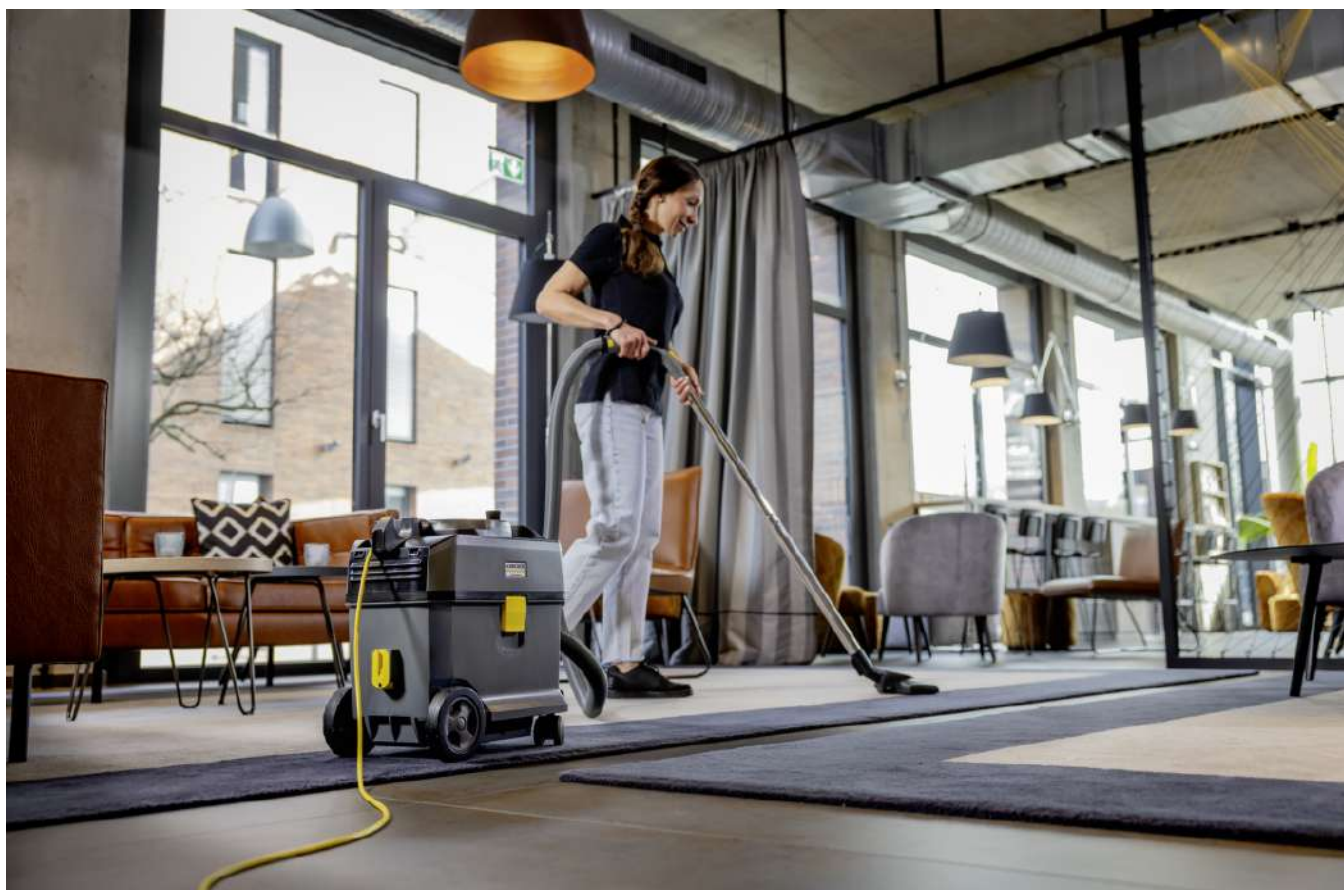

T 15/1

Mimořádně tichý, udržitelný a odolný: suchý vysavač T 15/1 vyrobený ze 45 % recyklovaného materiálu* nabízí vynikající sací výkon a ergonomický, uživatelsky příjemný design.

Made in Europe

Číslo produktu

■ Obsaženo v objemu dodávky.

Udržitelný a robustní: vyrobeno z 45% recyklovaného materiálu

- Výroba: snížená spotřeba surovin a energie.
- Použití recyklovaných materiálů snižuje emise CO₂.

Mimořádně tichý: prakticky tichý provoz při pouhých 52 dB(A)

- Ideální pro denní úklid.
- Snížení hlukové zátěže i v noci.
- Snižuje rizika, jako je stres nebo poškození sluchu.

Ergonomický, kompaktní a uživatelsky příjemný design

- Ergonomické přenášení: lze nosit blízko těla.
- Ergonomické koleno a pohodlná rukojeť.
- Prostorově úsporné a chytré: snadné rychlé skladování.