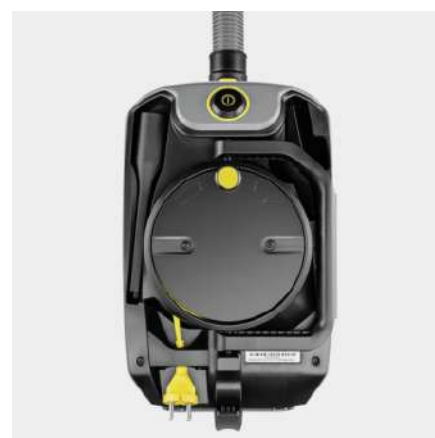

Ergonomický, kompaktní a uživatelsky příjemný design

- Ergonomické přenášení: lze nosit blízko těla.
- Ergonomické koleno a pohodlná rukojeť.
- Prostorově úsporné a chytré: snadné rychlé skladování.