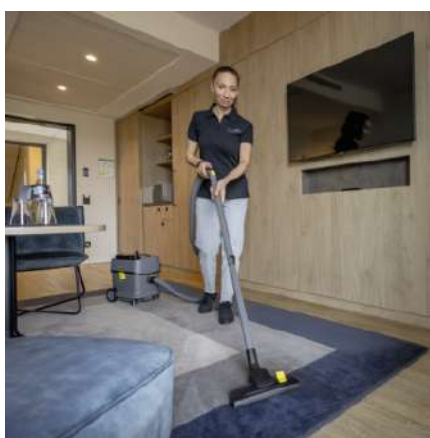

Mimořádně tichý: prakticky tichý provoz při pouhých 52 dB(A)

- Ideální pro denní úklid.
- Snížení hlukové zátěže i v noci.
- Snižuje rizika, jako je stres nebo poškození sluchu.