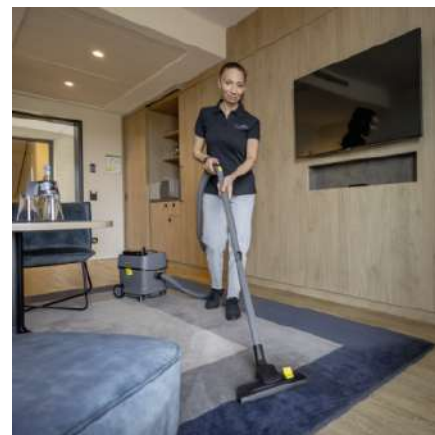

- Pro nejvyšší bezpečnostní standardy na místech citlivých na hygienu.
- Vysoký stupeň filtrace a separace: 99,995 %.

Mimořádně tichý: prakticky tichý provoz při pouhých 52 dB(A)

- Ideální pro denní úklid.
- Snižování hlukové zátěže i v noci.
- Snižuje rizika, jako je stres nebo poškození sluchu.