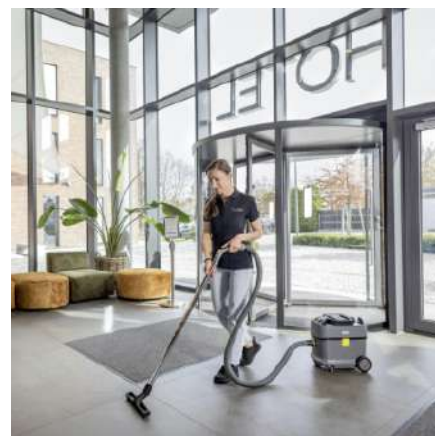

Ergonomický, kompaktní a uživatelsky příjemný design

- Lze nosit blízko těla pro pohodlné přenášení.
- Ergonomické koleno a rukojeť.
- Prostorově úsporné a chytré: snadné rychlé skladování.