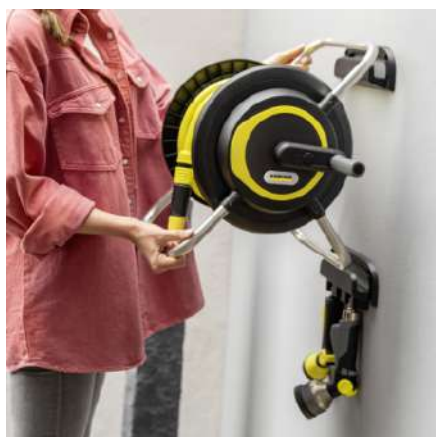

Funkce 2 v 1: nástěnný a mobilní naviják hadice v jednom

- Skladování hadice na stěně i pro mobilní použití na zahradě.