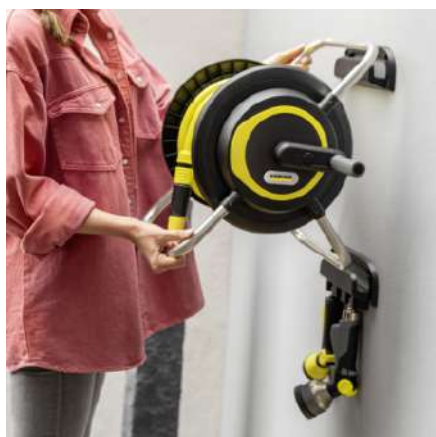

HR 4

Pro uložení hadice na stěně i jako mobilní naviják: HR 4 nabízí obě možnosti a lze jej snadno sejmout ze stěny pro flexibilní zavlažování.

Číslo produktu

2.645-373.0

- Funkce 2 v 1: nástěnný a mobilní naviják hadice v jednom
- Pohodlné uložení trysek
- Úspora místa díky skládací klice a kompaktnímu designu

Technické údaje

EAN kód		4066529016140
Kapacita hadice	m	40 (1/2") / 30 (5/8") / 25 (3/4")
Barva		Černá
Hmotnost	kg	2
Hmotnost včetně obalu	kg	2,4
Rozměry (D × Š × V)	mm	363 × 475 × 500

Vybavení

Držák trysky	■
Nástěnný držák vč. šroubů a hmoždinek	■

■ Obsaženo v objemu dodávky.

Funkce 2 v 1: nástěnný a mobilní naviják hadice v jednom

- Skladování hadice na stěně i pro mobilní použití na zahradě.

Praktický držák trysky

- Trysky a postřikovače lze zavěsit na nástěnný držák pro pohodlné skladování.