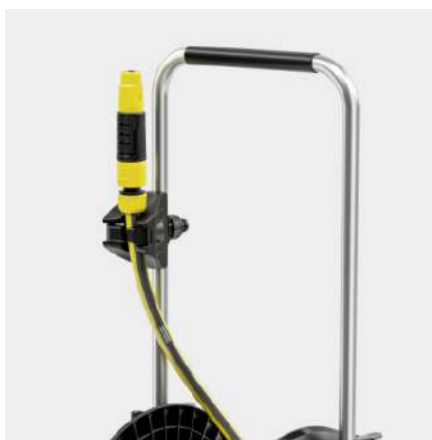

## HT 3

Mobilní a stabilní: Vozík na hadici pro středně velké zahrady boduje díky mimořádně široké základně pro maximální stabilitu a výškově nastavitelné rukojeti. Součástí je držák trysek.

5  
YEARS  
GUARANTEE

### Číslo produktu

2.645-363.0

- Vysoká stabilita a pevnost díky mimořádně široké základně
- Úspora místa díky rychloupínací páčce teleskopické rukojeti a skládací klíče.
- Praktický držák trysky

### Praktický držák trysky

- Trysky a postřikovače lze zavěsit na nástěnný držák pro pohodlné skladování.