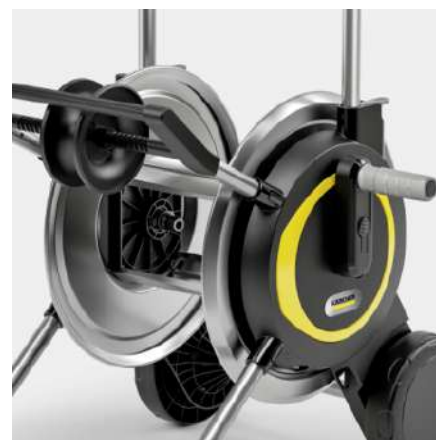

HT 5 M

Mobilní a stabilní vozík na hadici zaujme robustním kovovým bubnem na hadici, extra širokou základnou, přesným vedením hadice a výškově nastavitelnou rukojetí.

Číslo produktu

2.645-367.0

- Vysoká stabilita a pevnost díky mimořádně široké základně
- Pohodlné vedení hadice pro snadné odvíjení a navíjení hadice
- Robustní ocelový rám a naviják s dlouhou životností

Vybavení

Kovový naviják na hadici

Vedení hadice

■ Obsaženo v objemu dodávky.

Vysoká stabilita a pevnost

- Díky mimořádně široké základně a nízkému těžišti hadicového navijáku.

Vedení hadice

- Pro snadné odvíjení a navíjení hadice

Kovový naviják

- Garantuje robustnost a dlouhou životnost

KOMPATIBILNÍ PŘÍSTROJE

- G 7.180 s benzinovým pohonem
- K 2
- K 2 Battery
- K 2 Battery Set
- K 2 Power Control
- K 2 Power Control Car
- K 2 Power Control Car & Home
- K 2 Power Control Home
- K 2 Premium
- K 2 Premium FJ
- K 2 Premium FJ Home
- K 2 Universal Edition Car
- K 3
- K 3 Car
- K 3 Car & Home
- K 3 FJ
- K 3 FJ Home
- K 3 Power Control
- K 3 Power Control Car
- K 3 Power Control Car & Home
- K 3 Power Control Home
- K 3 Power Control Home T5
- K 3 Premium
- K 4 FJ
- K 4 FJ Home
- K 4 Power Control Flex
- K 4 Power Control Flex Car & Home
- K 4 Power Control Flex Car & Stairs
- K 4 Power Control Flex Home
- K 4 WCM
- K 5 Classic Home
- K 5 FJ
- K 5 FJ Home
- K 5 Power Control Flex
- K 5 Power Control Flex Car & Home
- K 5 Power Control Flex Home
- K 5 Power Control Flex Home&Brush
- K 5 Premium Smart Control Flex
- K 5 Smart Control Flex
- K 5 WCM
- K 5 WCM Plus (CEM)
- K 5 WCM Premium Home
- K 7 Premium Smart Control Flex
- K 7 Premium Smart Control Flex Home
- K 7 Premium Smart Control Flex Home FJ
- K 7 Smart Control Flex
- K 7 Smart Control Flex Home
- K 7 WCM
- K 7 WCM Car&Home
- K 7 WCM FJ
- K 7 WCM Premium
- K 7 WCM Premium Home
- K Mini Plus
- K Silent Anniversary Edition
- KHB 4-18
- KHB 4-18 Battery Set
- KHB 4-18 Plus
- KHB 4-18 Plus Battery Set
- KHB 6 Battery