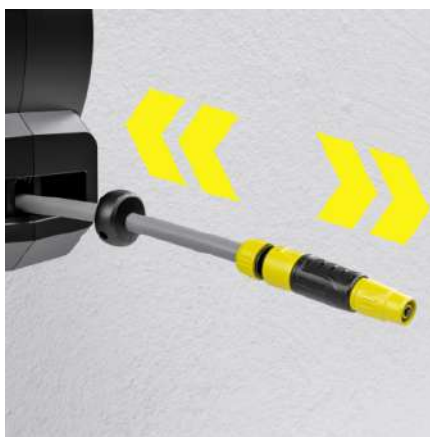

Vybavení

Sada		■
Automatické navíjení hadice		■
Vedení hadice		■
Držák trysky		■
Spojka hadice	Kusy	2
Spojka hadice s Aqua Stop	Kusy	1
Přípojka k vodovodnímu kohoutku G3/4 s redukcí G1/2	Kusy	1
Postřikovač	Kusy	1
Vzor postřiku: kuželový proud		■
Vzor postřiku: bodový paprsek		■
Nástěnný držák vč. šroubů a hmoždinek		■
Přípojovací hadice Primoflex	m	1,5

■ Obsaženo v objemu dodávky.

FlexChange

- Žádné šrouby, žádné nářadí, žádný stres: díky jedinečnému systému Kärcher FlexChange lze hadicový box během několika sekund (např. v zimě) vyjmout z nástěnného držáku nebo z hadicového kolíku.

Automatické přitahování hadice

- Krátce zatáhněte za konec hadice a navíječ hadici automaticky zcela zasune. Maximální pohodlí bez uzlů, klik a špinavých rukou.

Praktický držák trysky

- Trysky a postřikovače lze zavěsit na nástěnný držák pro pohodlné skladování.