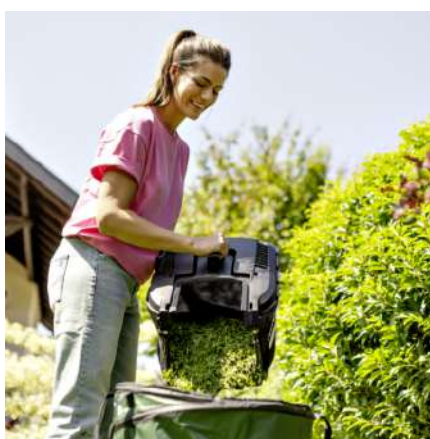

Efektivní plnění sběrného koše na trávu

- Díky optimalizovanému proudění vzduchu se koš na trávu naplní až z 95 %. To znamená méně prostojů při práci.