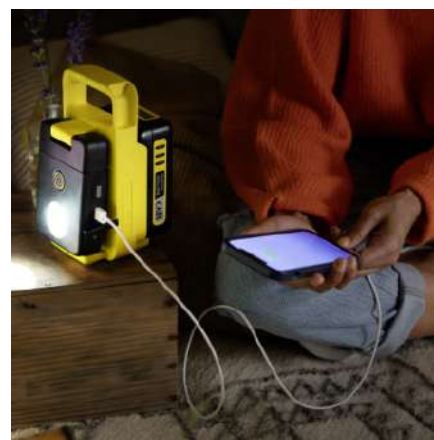

### Vybavení

Varianta	Baterie a nabíječka nejsou součástí dodávky
USB-A port	■
USB-C port	■

■ Obsaženo v objemu dodávky.

## Dvě úrovně jasu

- Jas lze nastavit podle toho, zda je požadován maximální jas nebo tlumené světlo.
- Maximální světelný výkon 280 lumenů.

## Flexibilní otočná světelná hlava se dvěma klouby

- Světlo lze nasměrovat pod libovolným úhlem pro optimální osvětlení bez ohledu na polohu bateriové lampy.

## Integrovaná powerbanka

- 1× USB-A a 1× USB-C.
- Lze je použít k nabíjení malých elektronických zařízení, jako jsou chytré telefony nebo tablety, když není k dispozici elektrické připojení.