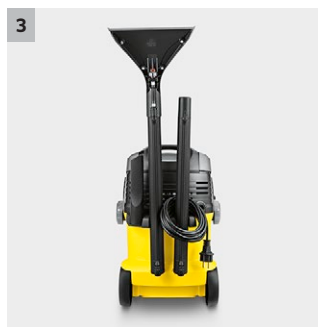

SE 5.100

Tepovač SE 5.100 je vhodný na čištění kobercových a tvrdých podlahových krytin. Použitelný zároveň i jako vysavač na mokré a suché vysávání.

1 Systém dvou nádrží

- Zvláštní nádrž na čistou a špinavou vodu
- Jednoduché plnění a vyprazdňování.

2 Inovativní nástřiková hubice

- O 50 % rychleji pochůzně čištěné plochy.

3 Praktická úschova příslušenství

- Pro bezpečné umístění dodaného příslušenství na stroji.

4 Atraktivní design s velkými tlačítky a příručními šroubovými uzávěry

- Pro snadnou manipulaci